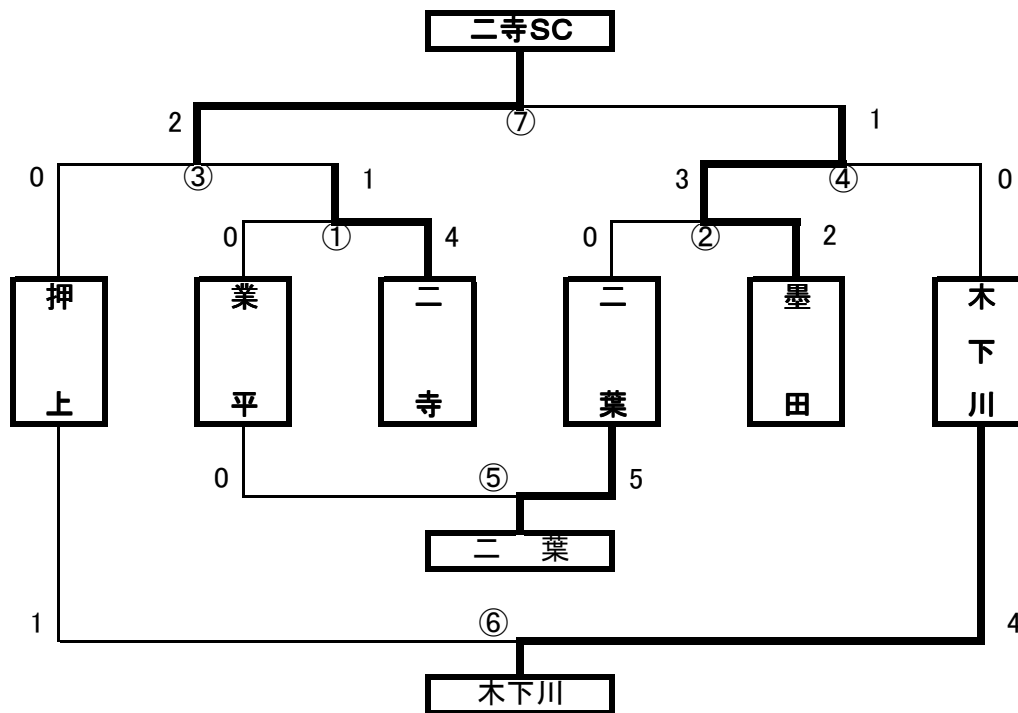

開始時間	対戦	対戦チーム	審判
8:30	①	業平 対 二寺	木下川、押上
9:30	②	二葉 対 墨田	①
10:30	③	①勝者 対 押上	②
11:30	④	②勝者 対 木下川	③
12:30	⑤	五位決定戦	④
13:30	⑥	三位決定戦	⑤
14:30	⑦	優勝決定戦	壮年部審判部

<試合結果>

優勝	二寺サッカークラブ・シニア
第2位	墨田四十雀
第3位	木下川2002
第4位	押上フットボールクラブ
第5位	二葉ヨンプレツチェ
第6位	業平オールスターズ