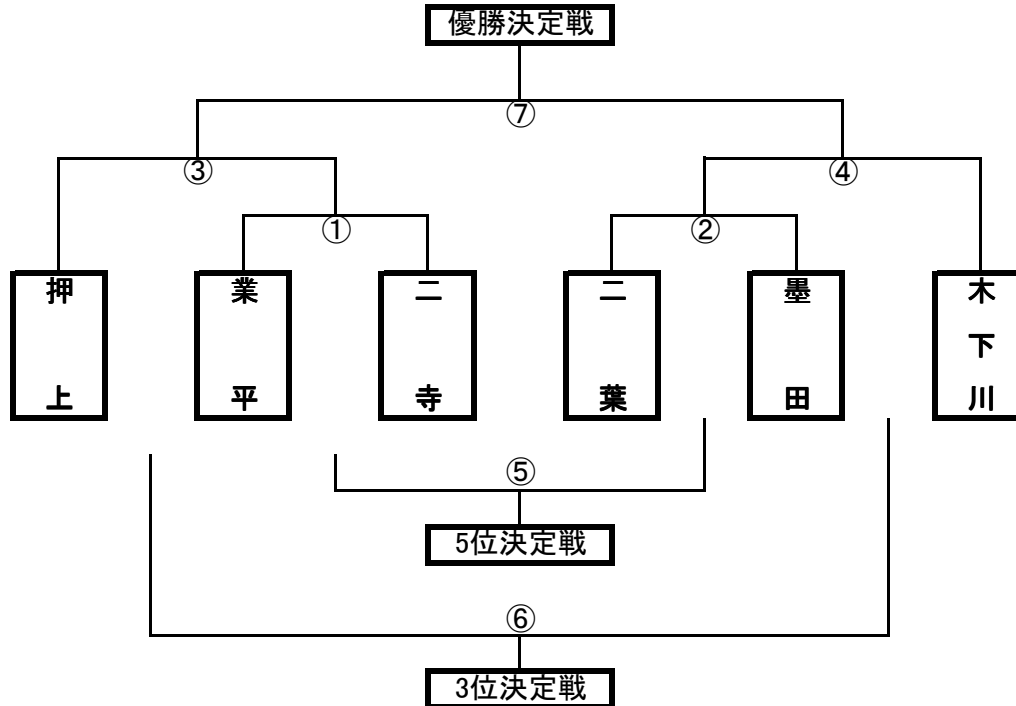

平成22年度 墨田区サッカー協会

第8回 会長杯争奪戦要綱

日 時:平成22年7月18日(日)

会 場:墨田区鐘ヶ淵グランド

主 催:墨田区サッカー協会 壮年部

開始時間	対戦	対戦チーム	審判
8:30	①	業平 対 二寺	木下川、押上
9:30	②	二葉 対 墨田	①
10:30	③	①勝者 対 押上	②
11:30	④	②勝者 対 木下川	③
12:30	⑤	五位決定戦	④
13:30	⑥	三位決定戦	⑤
14:30	⑦	優勝決定戦	壮年部審判部

* 役員7:45集合厳守

<注記>

- 1.ゲームは11人制とし、30歳代のプレーヤーは3名までプレーを認める
- 2.試合時間は40分とし、自由な交代とする(再出場可) 5分の休憩をとる
- 3.同点の場合は3人によるPK方式とする
- 4.優勝決定戦において同点の場合は10分の延長を行い、更に決着のつかない場合は5人のPK方式とする
- 5.其の他は、日本サッカー協会競技規定による。
- 6.グランドの設営にあたっては第1試合当該チームが30分前に集合し行う