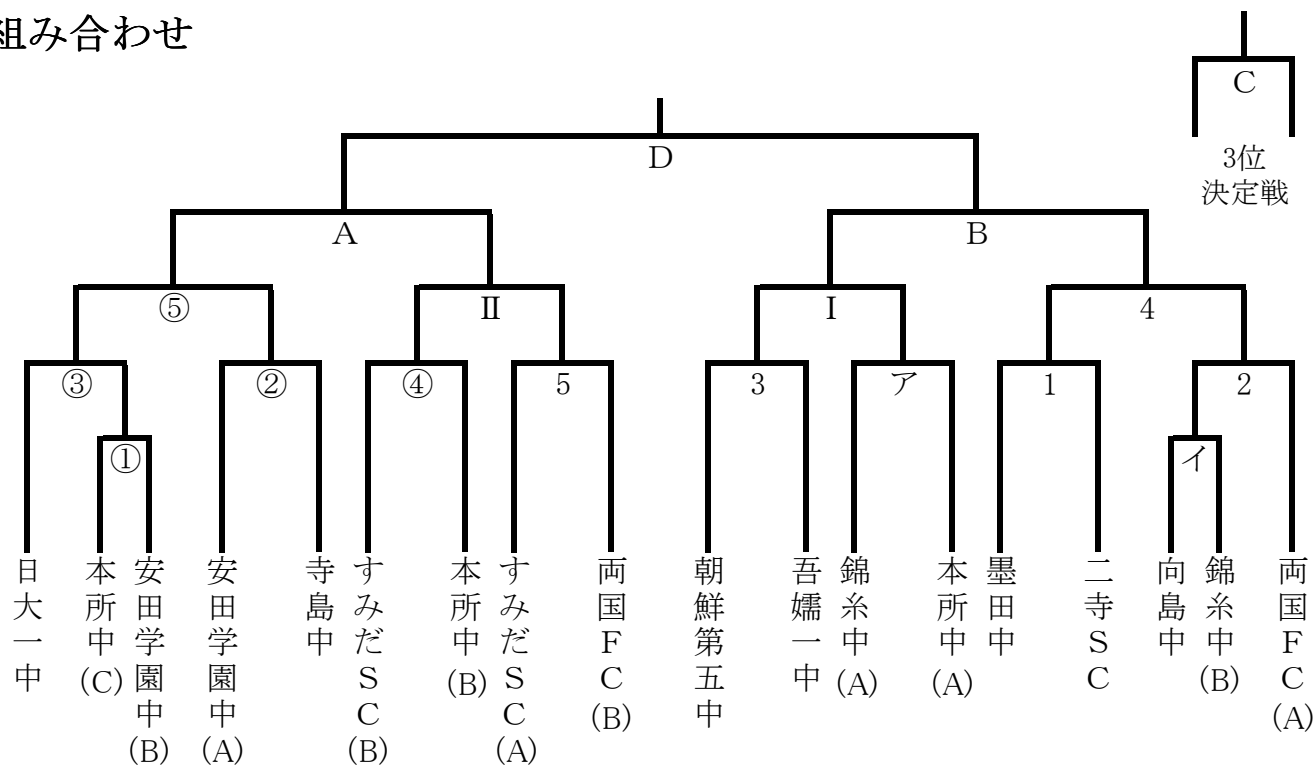

組み合わせ

月 日	対戦カード	時間	審判	本部	予備日
5月9日(日) 四つ木G	① 本所中(C) - 安田学園中(B)	9:00~9:55	日大一中	安田学園	5月15日
	② 安田学園中(A) - 寺島中	10:00~10:55	本所中	安田学園	5月15日
	③ 日大一中 - ①の勝者	11:00~11:55	すみだ	寺島中	5月16日
	④ すみだSC(B) - 本所中(B)	12:00~12:55	①の勝者	日大一	5月22日
	⑤ ③の勝者 - ②の勝者	13:00~13:55	本所中	すみだ	5月30日