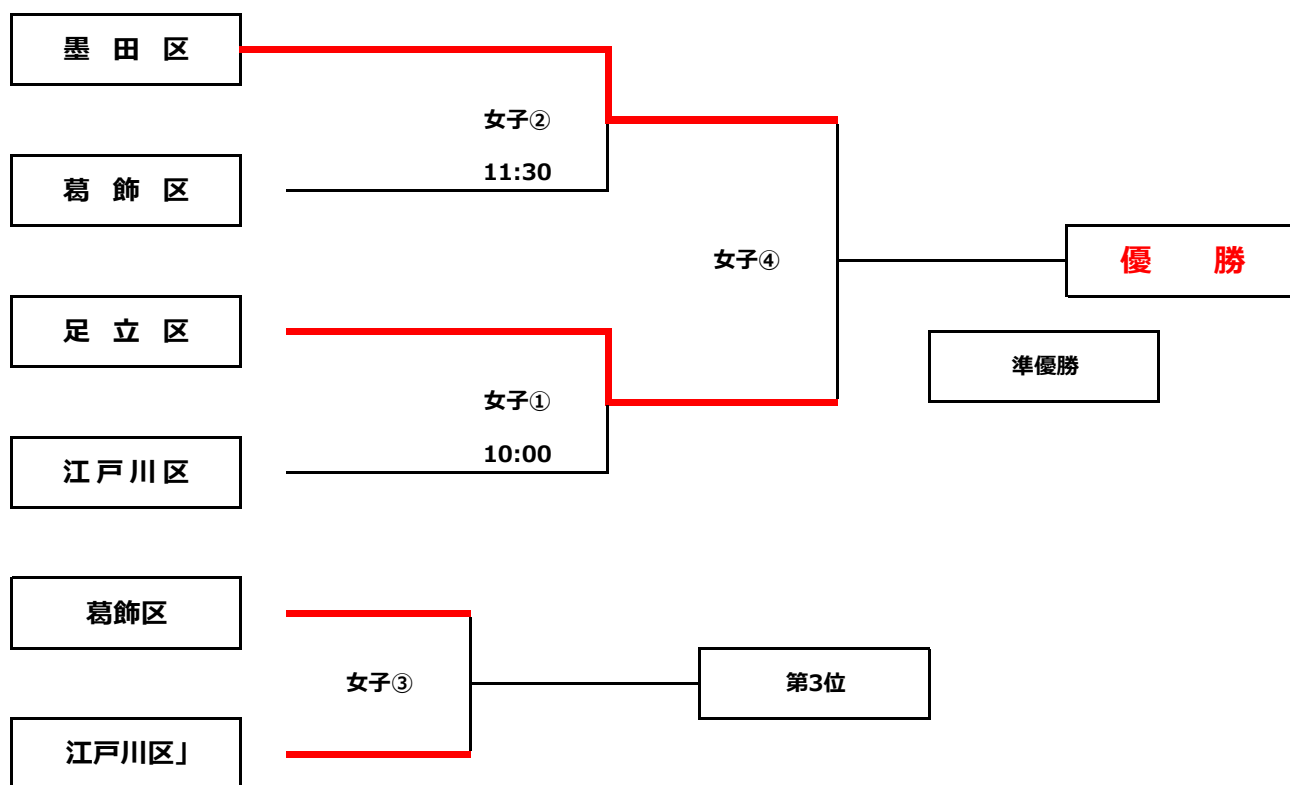

# 第50回 墨東五区サッカー選手権大会 in 墨田区

## ◆ 女子の部 ◆

2022年11月13日 (日) 荒川四ツ木橋緑地球技場

| 時間           | 対 戦 |   |                    |             | 主 審  | 第4の審判 | 副審1  | 副審2        |
|--------------|-----|---|--------------------|-------------|------|-------|------|------------|
| 10:00<br>女子① | 足立区 | 1 | 1<br>前半<br>0<br>後半 | 1<br>1<br>0 | 江戸川区 | 葛飾区   | 葛飾区  | 墨田区<br>墨田区 |
|              |     | 5 | PK                 | 4           |      |       |      |            |
| 11:30<br>女子② | 墨田区 | 0 | 0<br>前半<br>0<br>後半 | 0<br>0      | 葛飾区  | 江戸川区  | 江戸川区 | 足立区<br>足立区 |
|              |     | 3 | PK                 | 2           |      |       |      |            |

2022年11月27日 (日) 錦糸公園競技場

| 時間           | 対 戦  |   |          |        | 主 審 | 第4の審判 | 副審1 | 副審2          |
|--------------|------|---|----------|--------|-----|-------|-----|--------------|
| 17:30<br>女子③ | 江戸川区 | 0 | 前半<br>後半 | 0<br>0 | 葛飾区 | 足立区   | 足立区 | 墨田区<br>墨田区   |
|              |      |   | PK       |        |     |       |     |              |
| 19:00<br>女子④ | 墨田区  | 0 | 前半<br>後半 | 0<br>0 | 足立区 | 葛飾区   | 葛飾区 | 江戸川区<br>江戸川区 |
|              |      |   | PK       |        |     |       |     |              |