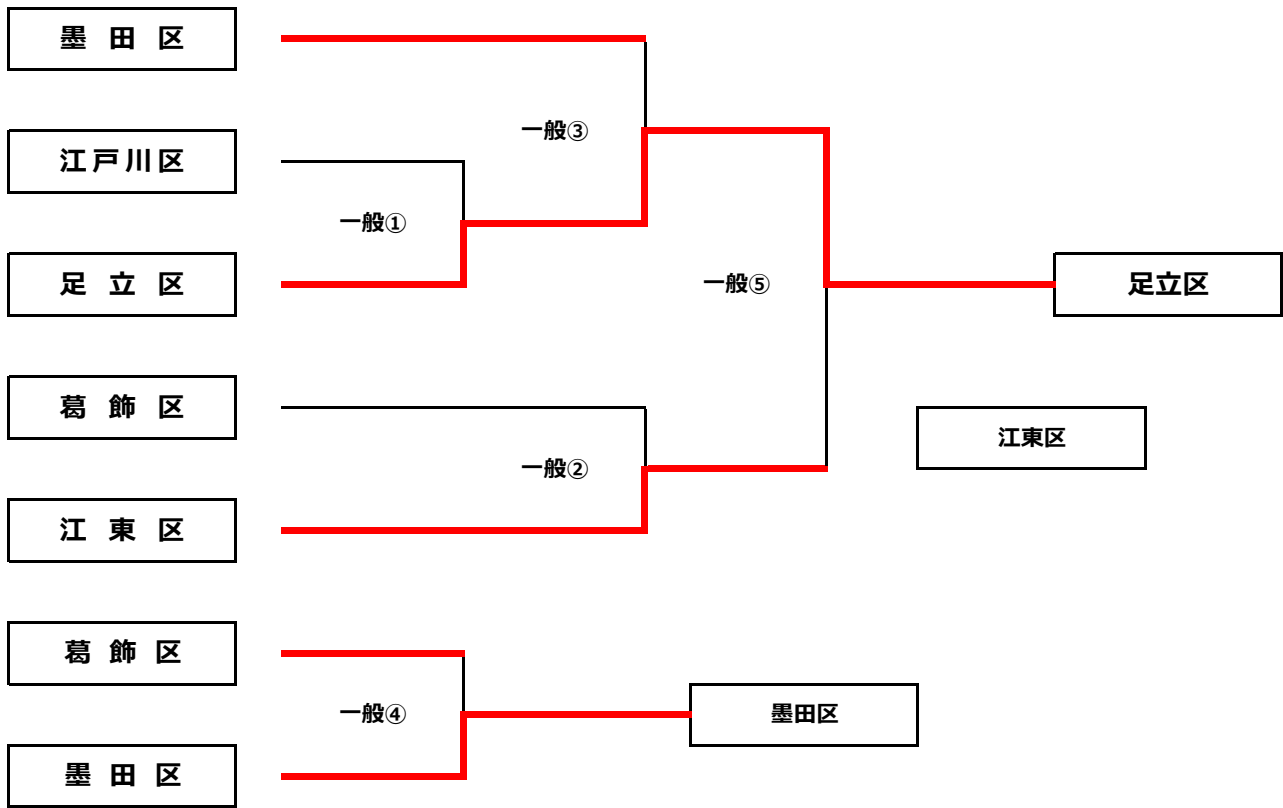

第50回 墨東五区サッカー選手権大会 in 墨田区

◆ 一般の部 ◆

2022年11月6日 (日) 錦糸公園競技場

時間	対 戦					主 審	第4の審判	副審1	副審2
16:30 一般①	江戸川区	0	0	前半 1 後半 0	1	足立区	墨五審	墨五審	墨五審
				PK					
18:30 一般②	葛飾区	0	0	前半 1 後半 5	6	江東区	墨五審	墨五審	墨五審
				PK					