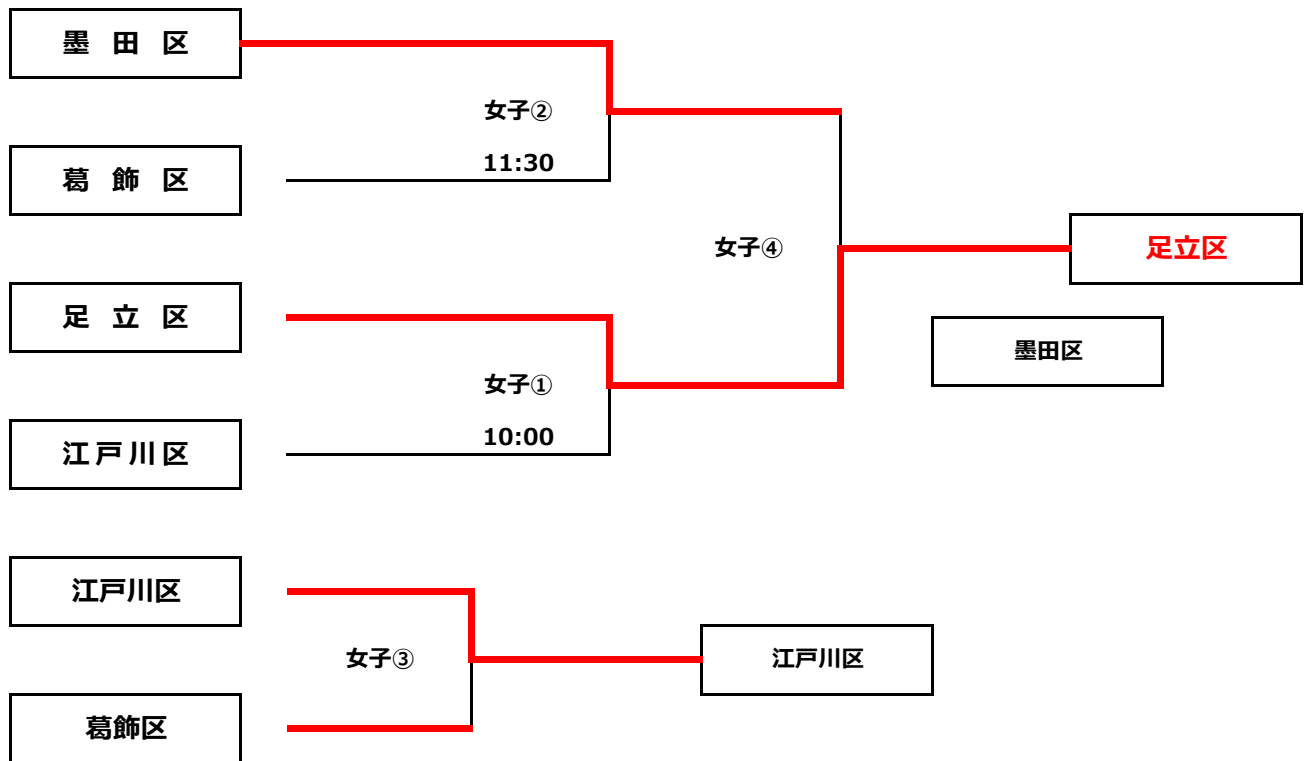

# 第50回 墨東五区サッカー選手権大会 in 墨田区

## ◆ 女子の部 ◆

2022年11月13日 (日) 荒川四ツ木橋緑地球技場

時間	対 戦						主 審	第4の審判	副審1	副審2
10:00 女子①	足立区	1	1 前半 0 後半	1 1	1 0	1	江戸川区 葛飾区	葛飾区	墨田区	墨田区
		5	PK	4						
11:30 女子②	墨田区	0	0 前半 0 後半	0 0	0 0	0	葛飾区 江戸川区	江戸川区	足立区	足立区
		3	PK	2						