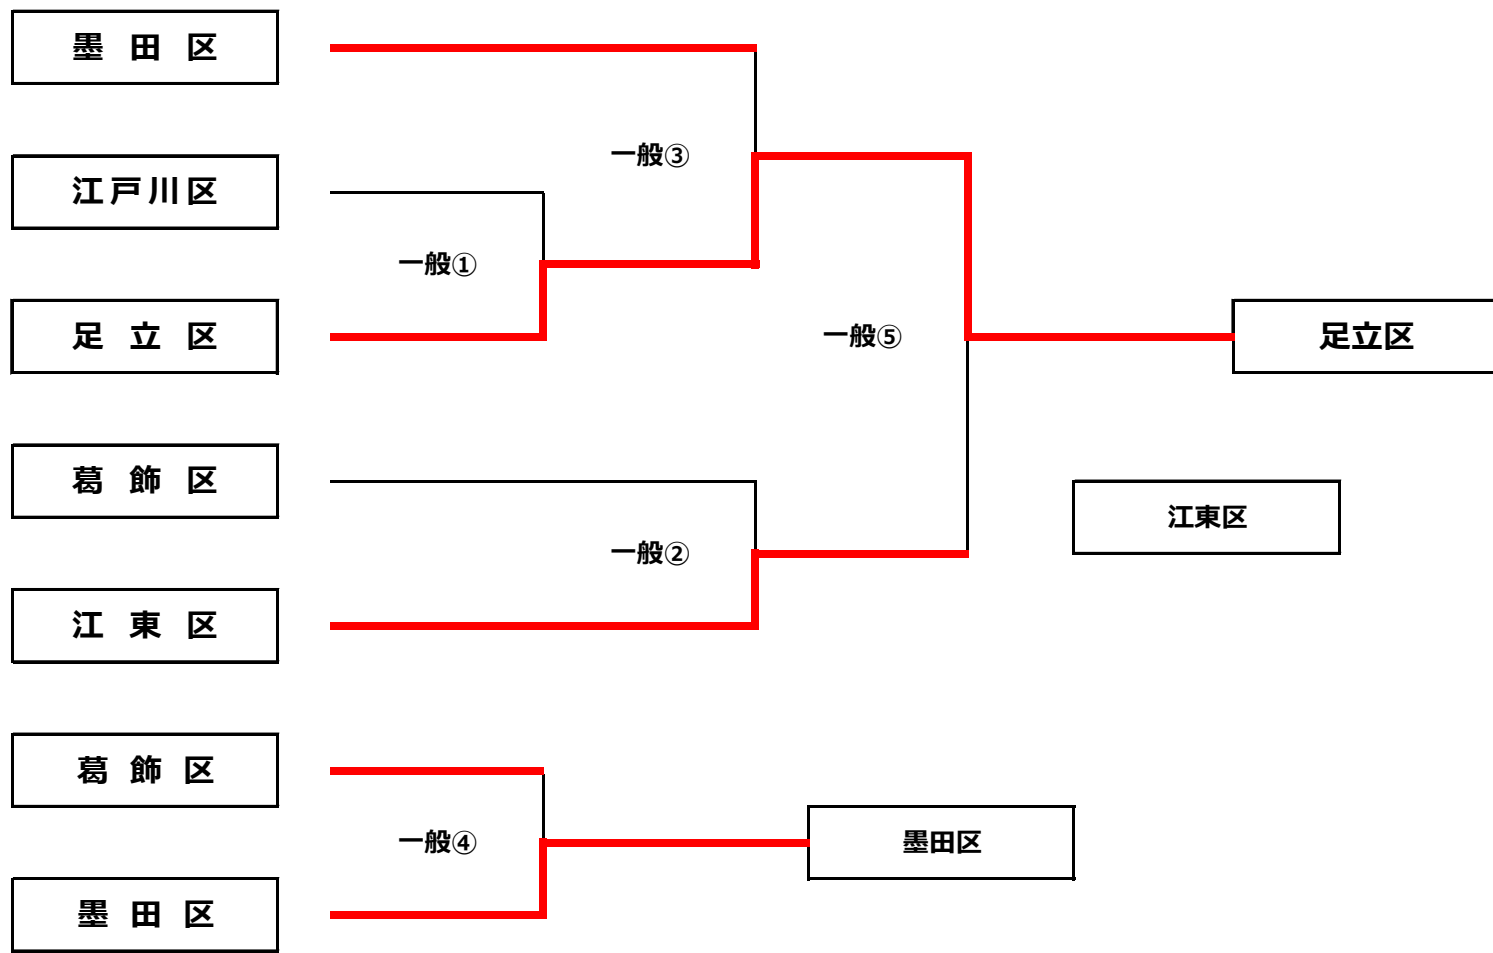

第50回 墨東五区サッカー選手権大会 in 墨田区

◆ 一般の部 ◆

2022年11月6日 (日) 錦糸公園競技場

時間	対 戦					主 審	第4の審判	副審1	副審2
16:30 一般①	江戸川区	0	0	前半 1	1	足立区	墨五審	墨五審	墨五審
		0	0	後半 0	1				
				PK					
18:30 一般②	葛飾区	0	0	前半 1	6	江東区	墨五審	墨五審	墨五審
		0	0	後半 5	6				
				PK					