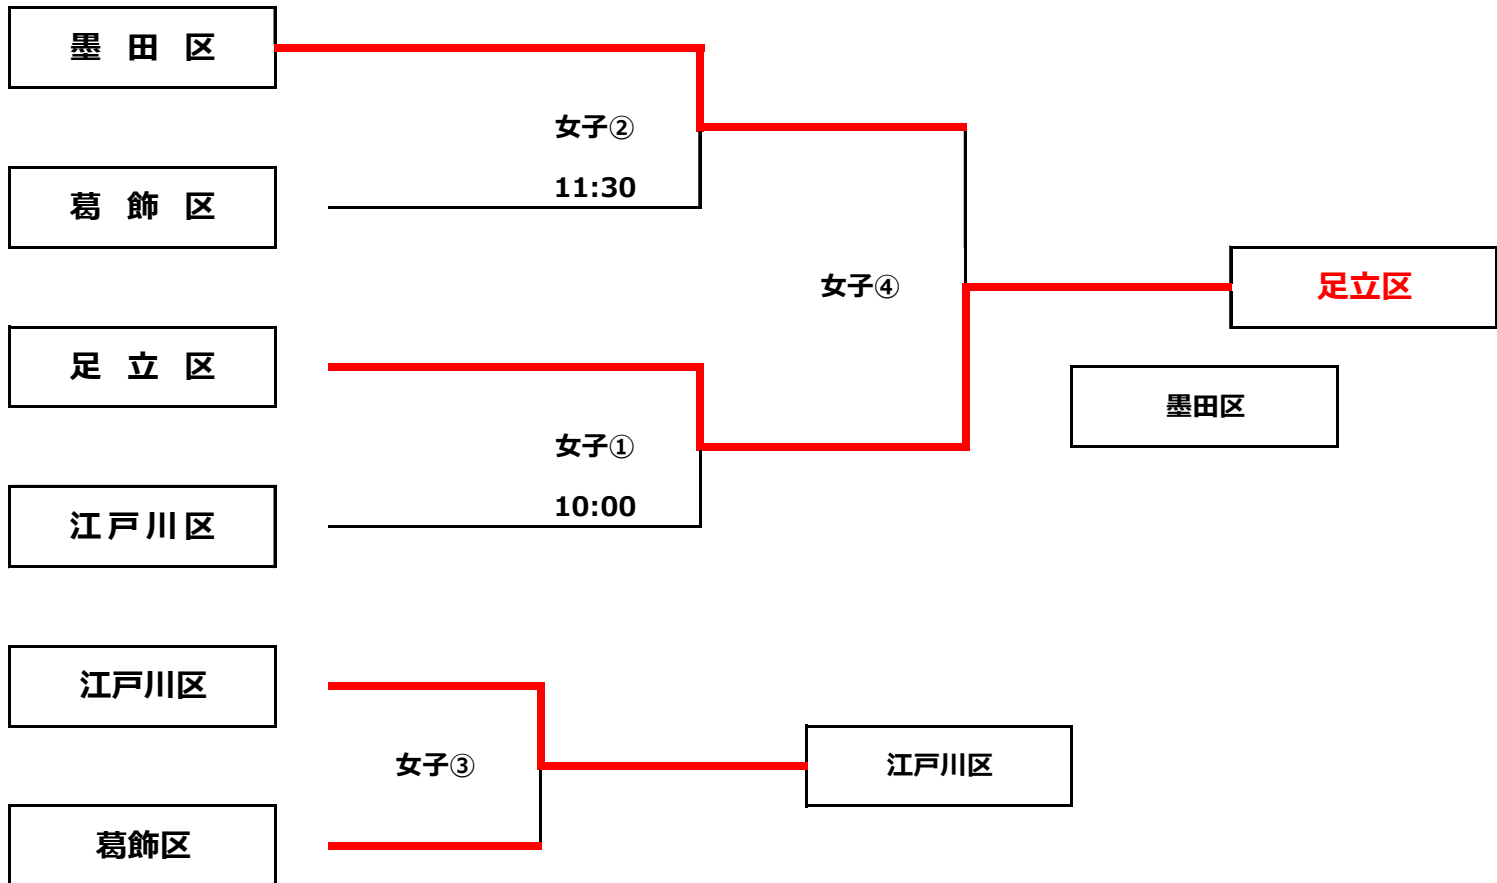

第50回 墨東五区サッカー選手権大会 in 墨田区

◆ 女子の部 ◆

2022年11月13日 (日) 荒川四ツ木橋緑地球技場

時間	対 戦					主 審	第4の審判	副審1	副審2
10:00 女子①	足立区	1	1 前半 0 後半	1 0	1 1	江戸川区	葛飾区	葛飾区	墨田区 墨田区
		5	PK	4					
11:30 女子②	墨田区	0	0 前半 0 後半	0 0	0 0	葛飾区	江戸川区	江戸川区	足立区 足立区
		3	PK	2					

2022年11月27日 (日) 錦糸公園競技場

時間	対 戦					主 審	第4の審判	副審1	副審2
17:30 女子③	江戸川区	4	4 前半 0 後半	1 1	2 2	葛飾区	足立区	足立区	墨田区 墨田区
			PK						
19:00 女子④	墨田区	0	0 前半 0 後半	2 3	5 5	足立区	葛飾区	葛飾区	江戸川区 江戸川区
			PK