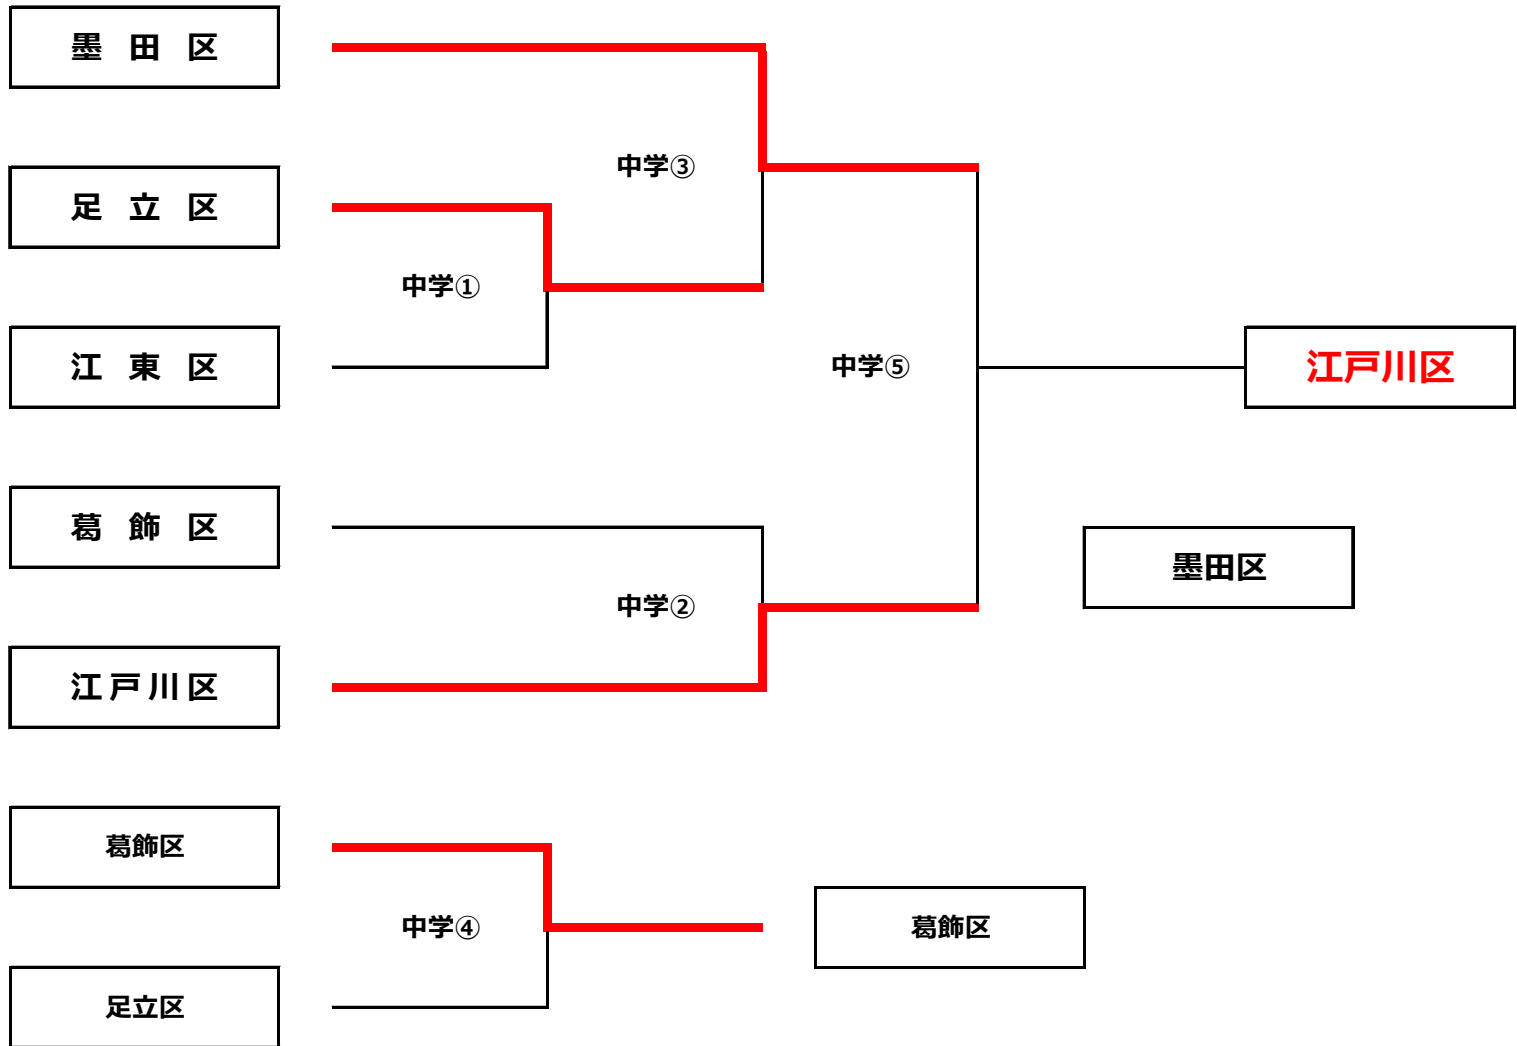

第50回 墨東五区サッカー選手権大会 in 墨田区

◆ 中学の部 ◆

2022年11月6日 (日) 荒川四ツ木橋緑地球技場

時間	対 戦						主 審	第4の審判	副審1	副審2
10:00 中学①	足立区	3	1 前半 2 後半	0 0	0 0	江東区	江戸川区	江戸川区	葛飾区	葛飾区
			PK							
11:30 中学②	葛飾区	0	0 前半 0 後半	3 2	5 5	江戸川区	墨田区	墨田区	足立区	足立区
			PK							
13:00 中学③	墨田区	2	2 前半 0 後半	0 1	1 1	足立区	葛飾区	葛飾区	江東区	江東区
			PK							

2022年11月13日 (日) 錦糸公園競技場

時間	対 戦						主 審	第4の審判	副審1	副審2
17:00 中学④	葛飾区	3	1 前半 2 後半	2 0	2 2	足立区	墨五審	墨五審	墨田区	江戸川区
			PK							
18:30 中学⑤	墨田区	0	0 前半 0 後半 0 延前半 0 延後半	0 0 0 1	1 1	江戸川区	墨五審	墨五審	葛飾区	足立区
			PK