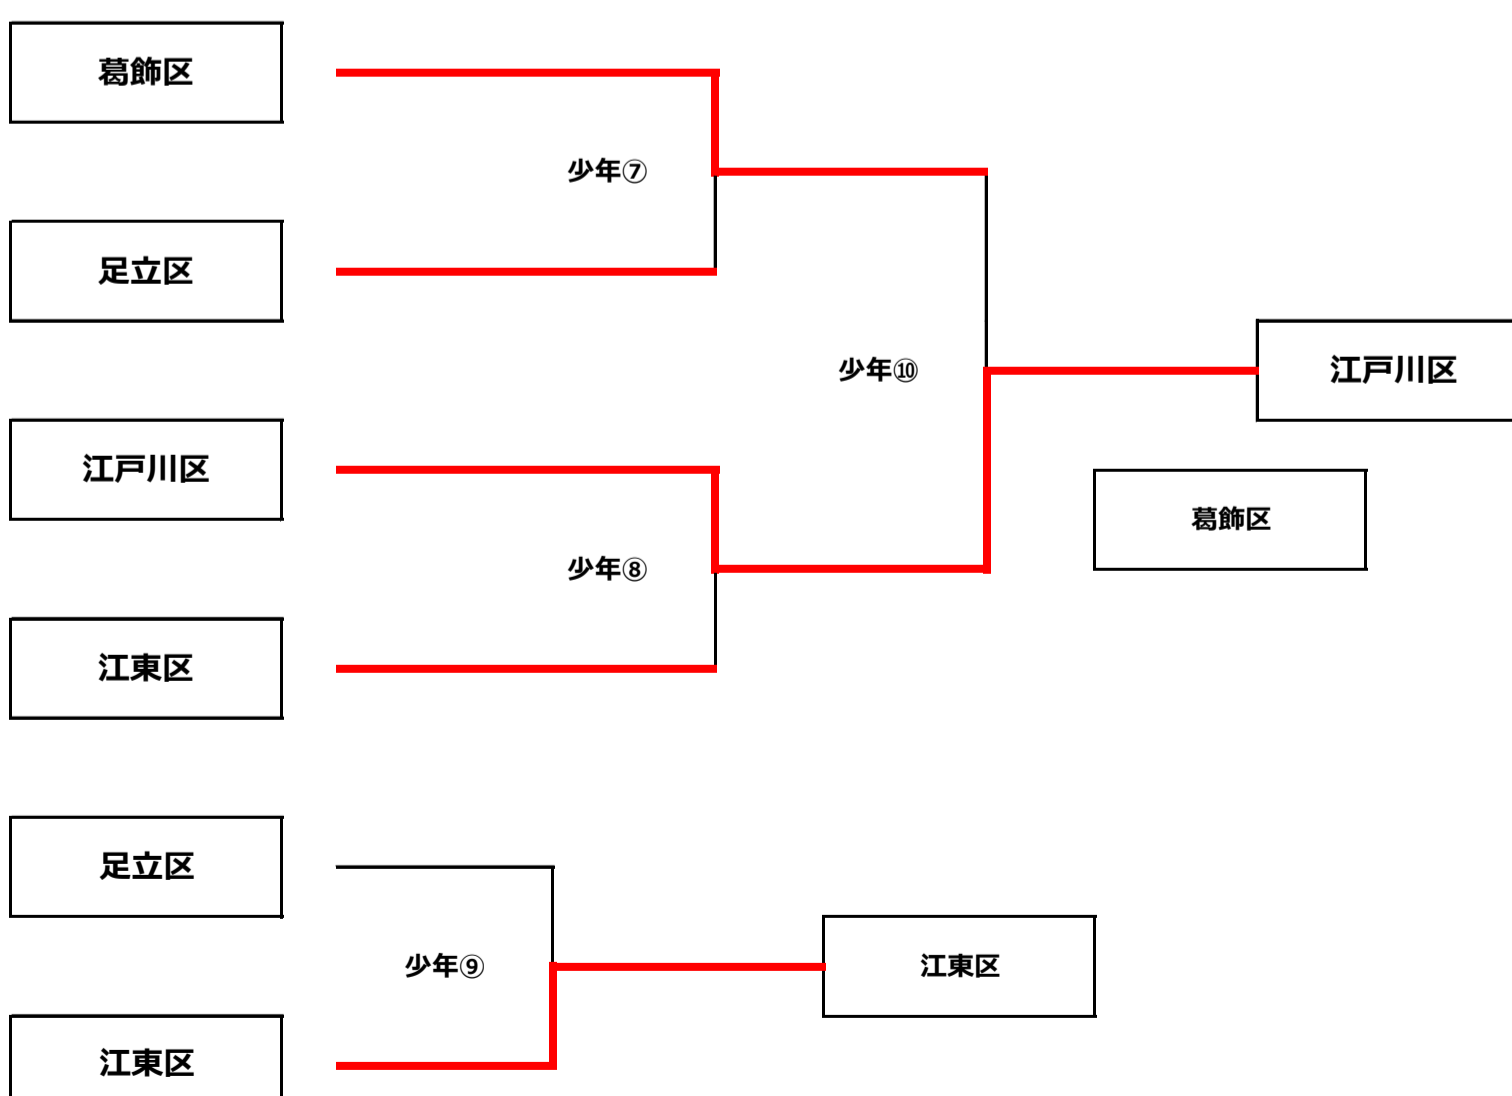

第50回 墨東五区サッカー選手権大会 in 墨田区

◆ 少年の部 ◆

group A

	墨田区A	江東区	葛飾区	勝点	得失差	総得点	総失点	順位
墨田区A	☆	0-1	0-1	0	-2	0	2	3
江東区	1-0	☆	0-0	4	1	1	0	2
葛飾区	1-0	0-0	☆	1	1	1	0	1

※ 江東区と葛飾区は勝点、得失点差、総得点が同じのため抽選で葛飾区が1位となりました。

group B

	足立区	江戸川区	墨田区B	勝点	得失差	総得点	総失点	順位
足立区	☆	1-7	1--0	3	-5	2	7	2
江戸川区	7-1	☆	9-0	6	15	16	1	1
墨田区B	0-1	0-9	☆	0	-10	0	10	3

2022年11月6日(日) 錦糸公園競技場

時間	マッチNo.	対 戦				主審・第4の審判	副審1・2
09:00	少年①	墨田区A	0	0 前半 1 0 後半 0	1	江東区	江戸川区 足立区
10:30	少年②	足立区	1	0 前半 5 1 後半 2	7	江戸川区	江東区 墨田区A
12:00	少年③	江東区	0	0 前半 0 0 後半 0	0	葛飾区	墨田区B 江戸川区
13:30	少年④	江戸川区	9	2 前半 0 7 後半 0	0	墨田区B	葛飾区 江東区

2022年11月13日(日) 錦糸公園競技場

時間	マッチNo.	対 戦				主審・第4の審判	副審1・2
09:00	少年⑤	葛飾区	1	0 前半 0 1 後半 0	0	墨田区A	足立区 江戸川区
10:30	少年⑥	墨田区B	0	0 前半 1 0 後半 0	1	足立区	江東区 葛飾区
14:00	少年⑦	葛飾区	2	1 前半 0 1 後半 1 PK	1	足立区	委員会派遣審判
15:30	少年⑧	江戸川区	3	2 前半 0 1 後半 1 PK	1	江東区	委員会派遣審判

2022年11月27日(日) 錦糸公園競技場

時間	マッチNo.	対 戦				主審・第4の審判	副審1・2
09:00	少年⑨	足立区	0	0 前半 0 0 後半 0 4 PK 5	0	江東区	委員会派遣審判
12:30	少年⑩	葛飾区	0	0 前半 1 0 後半 3 延前半 延後半 PK	4	江戸川区	委員会派遣審判