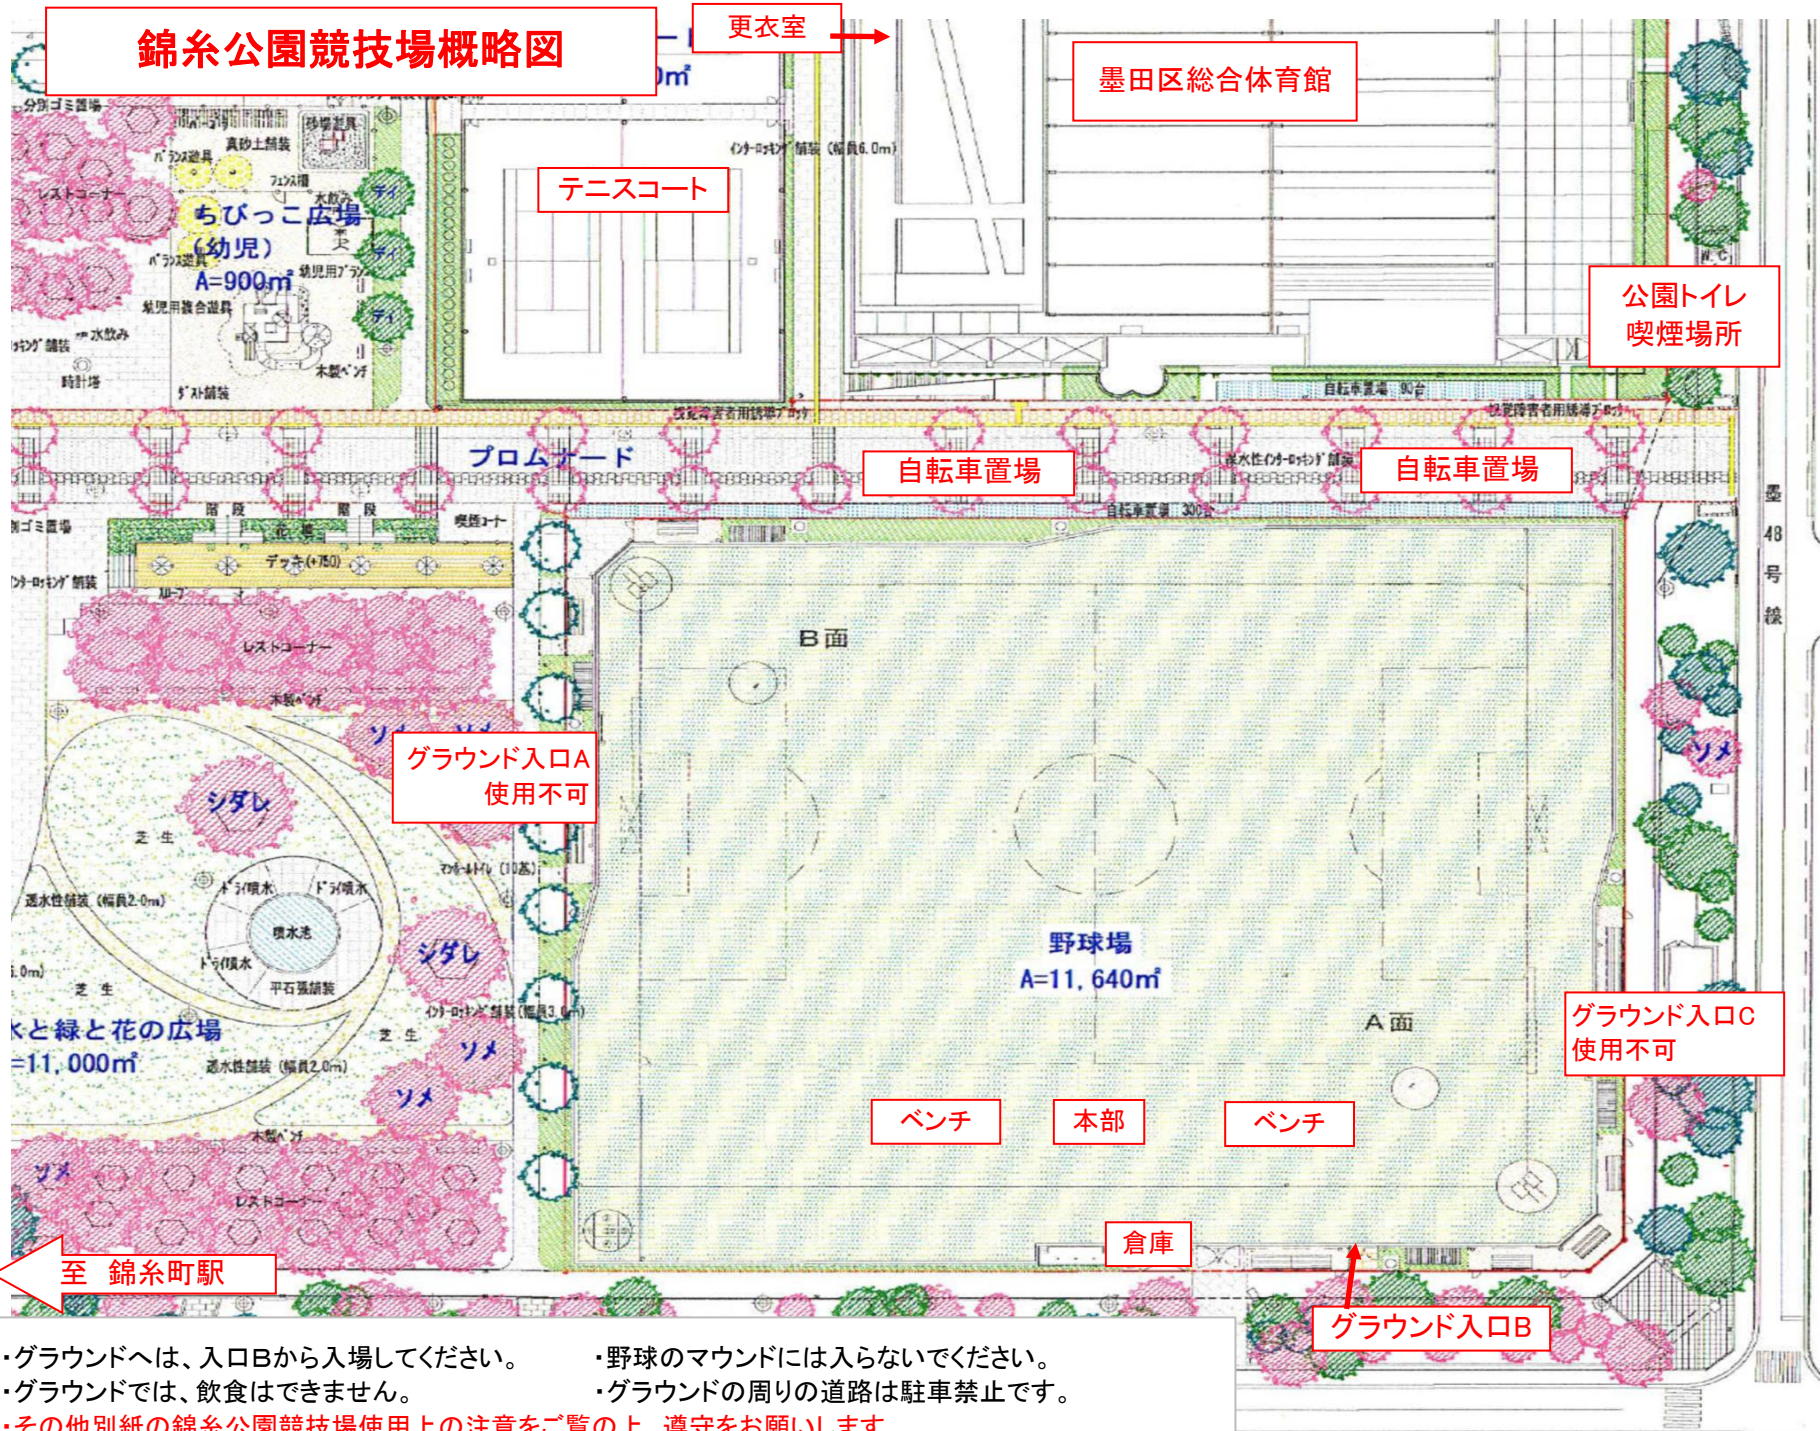

# 錦糸公園競技場概略図

- ・グラウンドへは、入口Bから入場してください。
- ・グラウンドでは、飲食はできません。
- ・その他別紙の錦糸公園競技場使用上の注意をご覧の上、遵守をお願いします。
- ・更衣室は、体育館1階(外側)テニスコート側より墨田区屋外体育事務所内にあります。(テニスと共用)
- ・野球のマウンドには入らないでください。
- ・グラウンドの周りの道路は駐車禁止です。