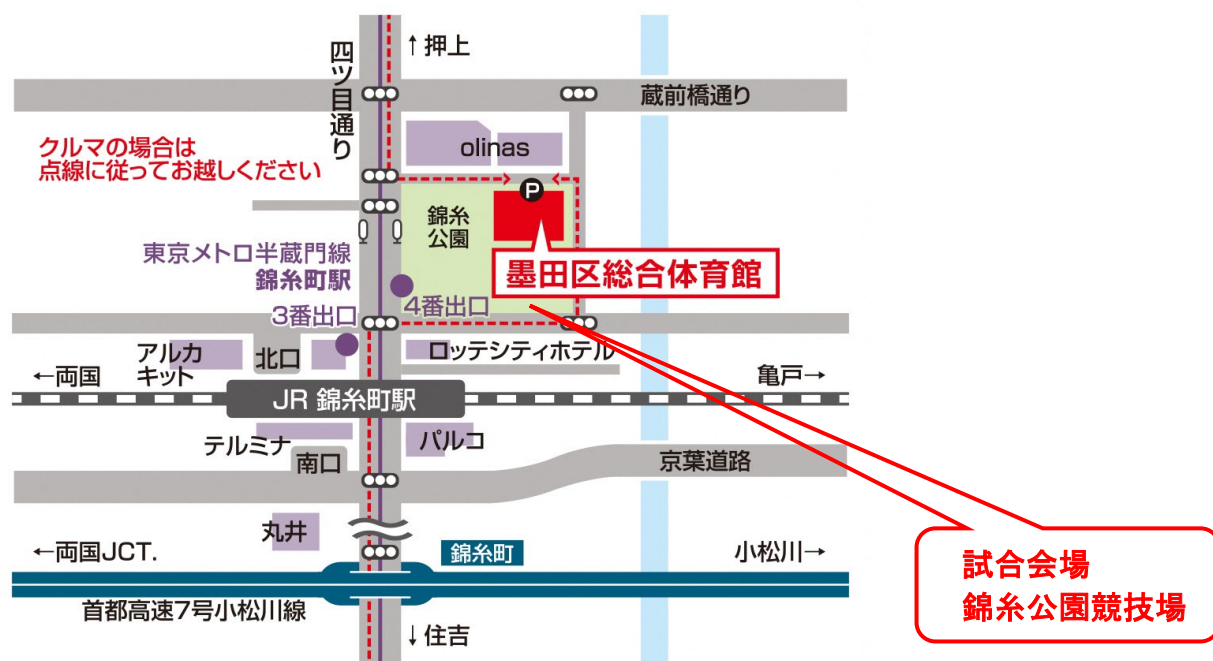

墨東五区サッカー選手権大会会場案内

錦糸公園競技場

所在地：墨田区錦糸四丁目15番1号 錦糸公園内

交通：東京メトロ半蔵門線「錦糸町」出口4（徒歩2分）

JR総武線「錦糸町」北口（徒歩5分）

※錦糸公園競技場には専用駐車場がありません。公共交通機関をご利用いただくか、隣接する墨田区総合体育館の有料駐車場等をご利用ください。

なお、役員用駐車場について、墨田区総合体育館の屋内駐車場を各区最大5台分の駐車券をご用意します。

※フィールド内での水分補給は水に限ります。

～錦糸公園競技場の観戦について～

- ・競技場内での観戦はできません。
- ・外周のネットの外で観戦される場合は、密にならず駐輪場に敷物などで場所を占有などほしくないようお願いします。
- ・大声での声援はご遠慮ください。