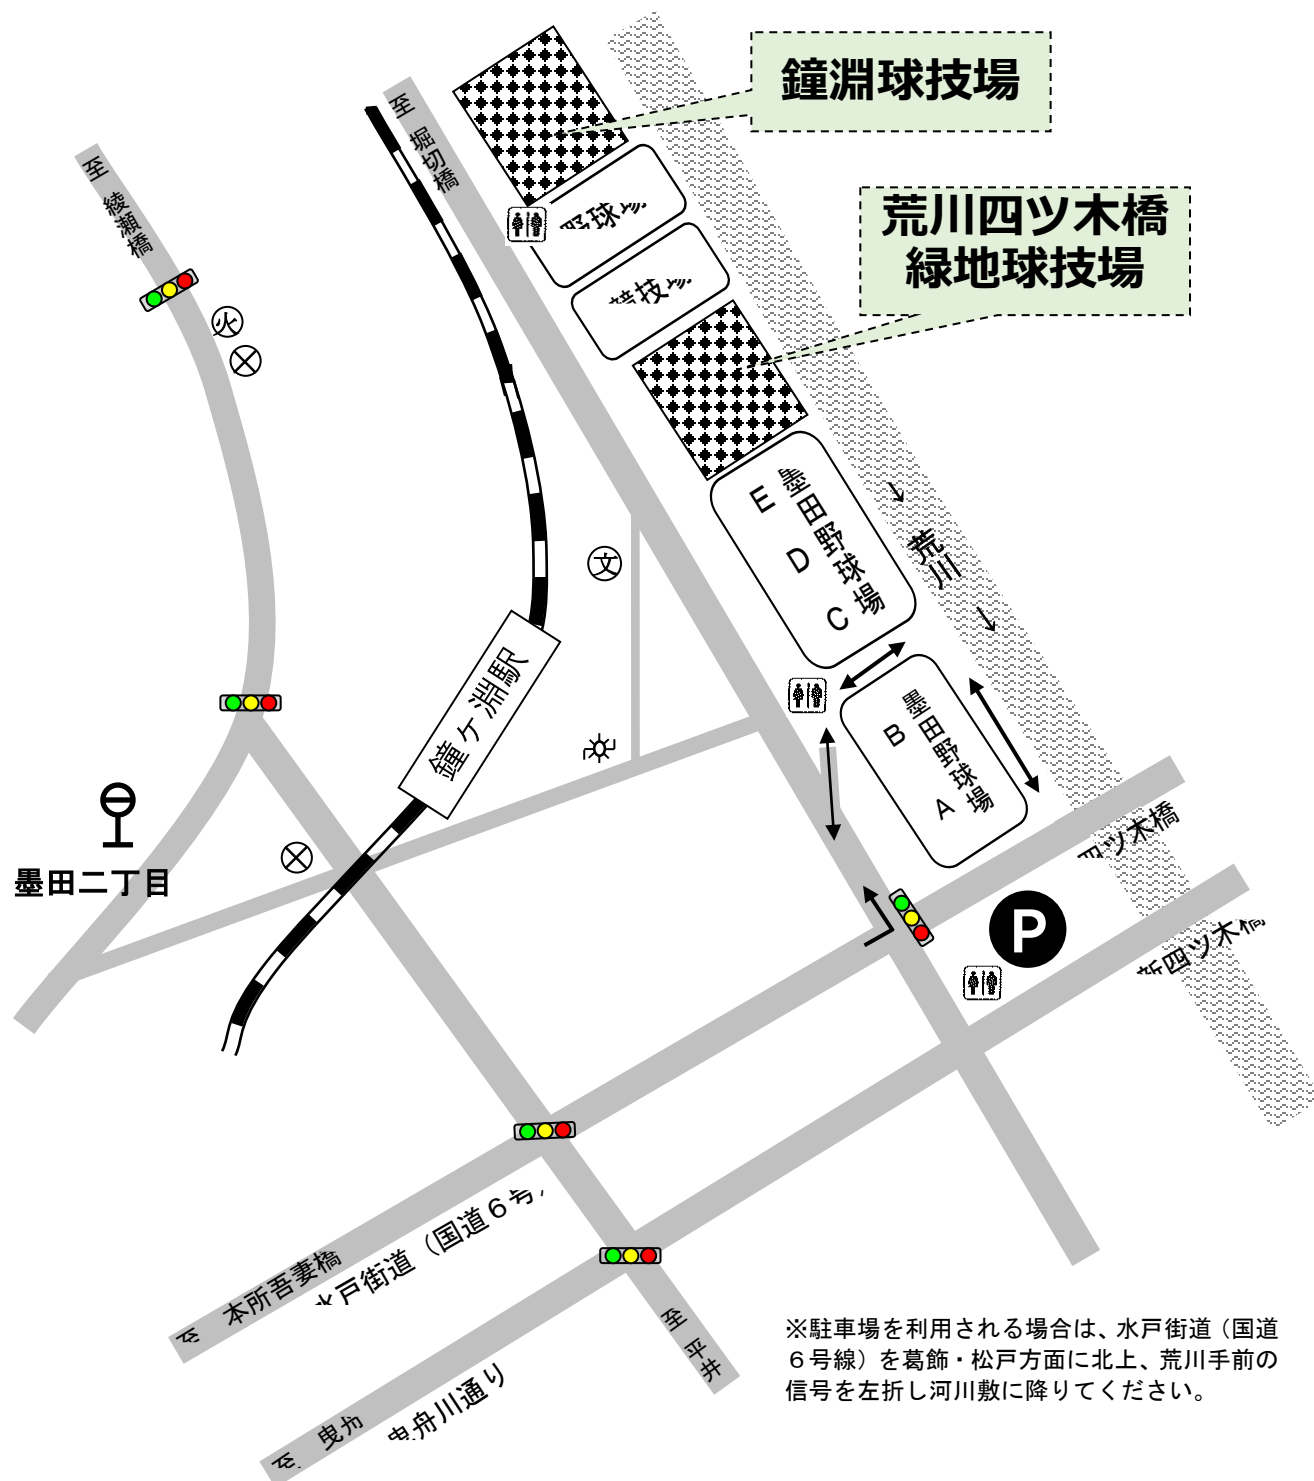

第50回墨東五区サッカー選手権大会 会場案内図

【アクセス】

◆ 荒川四ツ木橋緑地球技場、鐘淵球技場

墨田区墨田四丁目先

東武線「鐘ヶ淵駅」下車徒歩10分

※ 河川敷駐車場利用時間 午前7時30分～午後4時30分

～荒川河川敷（荒川四ツ木橋緑地球技場・鐘淵球技場）の観戦について～

- ・グラウンドレベルでの観戦はできません。
- ・観戦される場合は、土手上で密にならずにお願いします。
- ・大声での声援はご遠慮ください。
- ・駐車場などからの移動は、土手下通路をご利用ください。グラウンド（野球場）内は通行不可です。