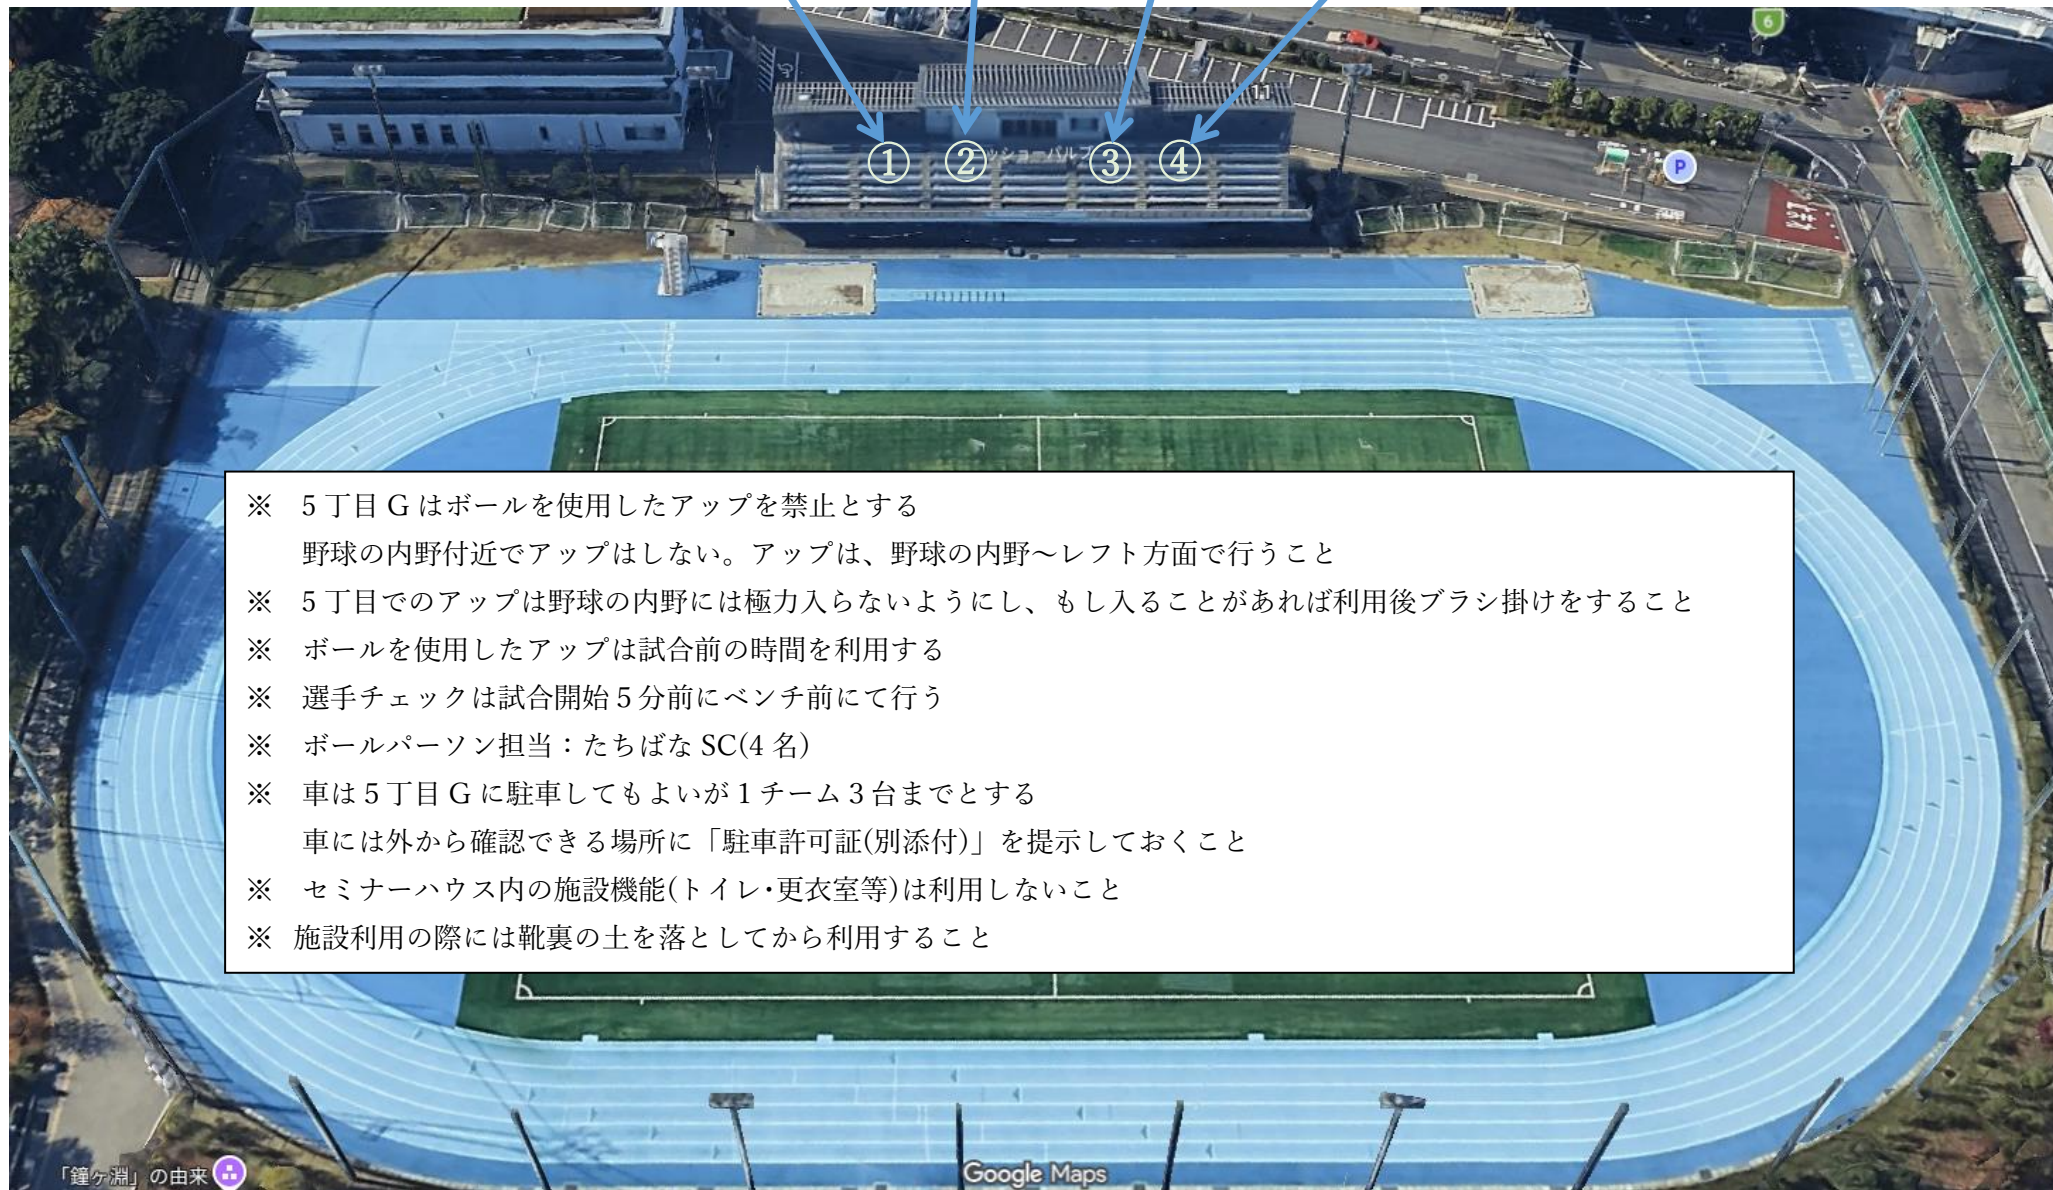

スポーツ大会 2026.06.21 チーム待機場所

観覧席のテントをご利用ください

①SSC 業平 ②両国 FC ③二寺 SC ④中川 FC

- ※ 5丁目Gはボールを使用したアップを禁止とする
野球の内野付近でアップはしない。アップは、野球の内野～レフト方面で行うこと
- ※ 5丁目でのアップは野球の内野には極力入らないようにし、もし入ることがあれば利用後ブラシ掛けをすること
- ※ ボールを使用したアップは試合前の時間を利用する
- ※ 選手チェックは試合開始5分前にベンチ前にて行う
- ※ ボールパーソン担当：たちばな SC(4名)
- ※ 車は5丁目Gに駐車してもよいが1チーム3台までとする
車には外から確認できる場所に「駐車許可証(別添付)」を提示しておくこと
- ※ セミナーハウス内の施設機能(トイレ・更衣室等)は利用しないこと
- ※ 施設利用の際には靴裏の土を落としてから利用すること