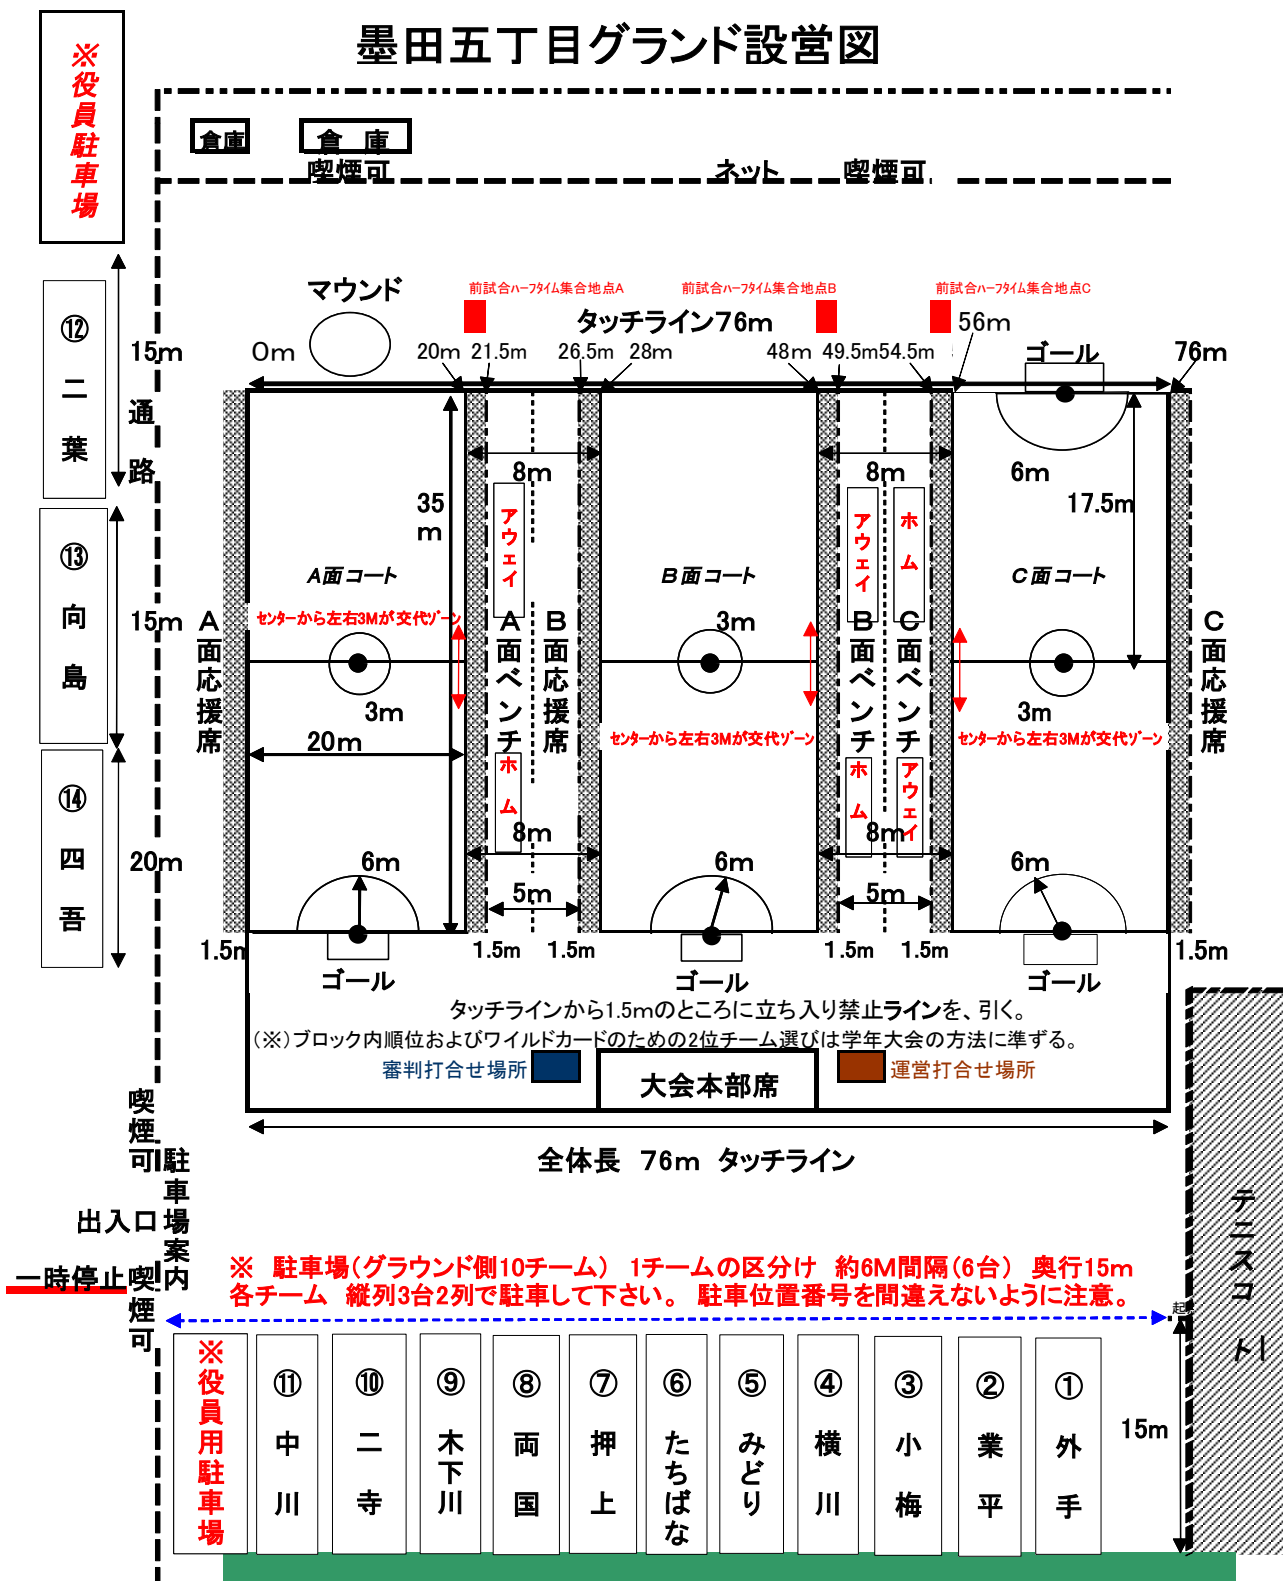

墨田五丁目グランド設営図

- * 駐車場の駐車台数は、6台と決められています。
必ず、グラウンド出入口手前で一時停止をして下さい。
駐車票は事前に車両担当者に渡して下さい。
- * 車両は、必ず所属チーム名/管理者が分かるようにして下さい。
- * ネットに向かって、ボールは蹴らないで下さい。
- * ゴミ箱ありません。必ず各自で持ち帰って下さい。
- * 会場内は、禁煙です。吸殻は各自持ち帰ってください。皆様ご協力下さい。