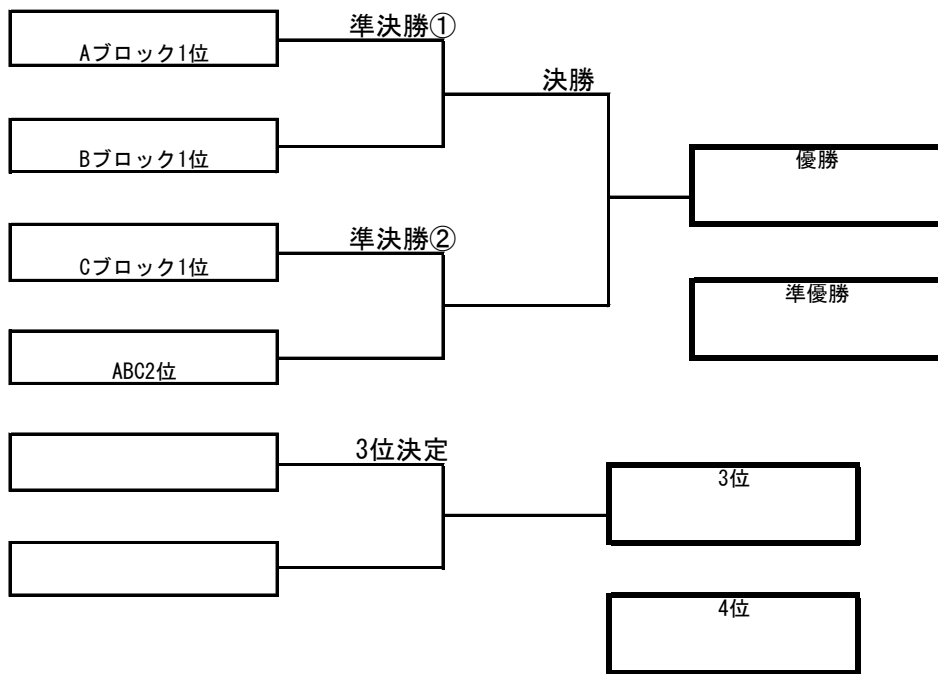

Aブロック	二寺	押上	二葉	小梅	勝ち点	勝	分	敗	得点	失点	順位
1	二寺レッズ											
2	押上											
3	二葉											
4	小梅ブラックス											

	Bブロック	たちばな	両国	小梅	中川	勝ち点	勝	分	敗	得点	失点	順位
5	たちばなホワイト											
6	両国											
7	小梅アズーリ											
8	中川											

	Cブロック	二寺	みどり	たちばな		勝ち点	勝	分	敗	得点	失点	順位
9	ガンバ二寺											
10	みどり											
11	たちばなブラック											

決勝トーナメント

- 決勝トーナメントは同点の場合、延長ナシPK1本（決勝・三決のみ3本）
- ABC2位チームは、全ブロックリーグの2位成績優秀1位の1チームのみです。
- 2位成績が全てにおいて同点の場合は、コイントスで決定する。