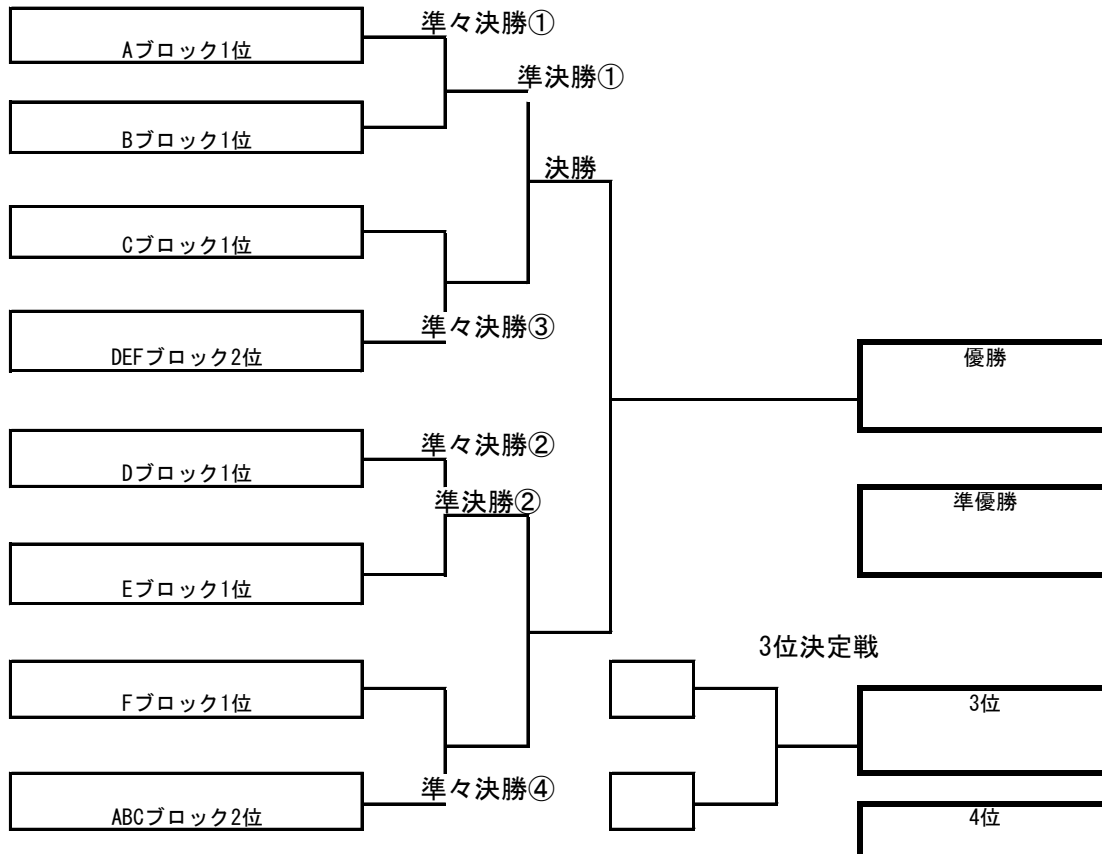

Aブロック		外手	横川	小梅		勝ち点	勝	分	敗	得点	失点	順位
1	外手ブルー											
2	横川											
3	小梅											
Bブロック		業平	押上	二寺		勝ち点	勝	分	敗	得点	失点	順位
4	業平B											
5	押上グー											
6	二寺レッズ											
Cブロック		押上	外手	みどり		勝ち点	勝	分	敗	得点	失点	順位
7	押上チョコキ											
8	外手レッド											
9	みどりダッシュ											
Dブロック		中川	押上	たちばな		勝ち点	勝	分	敗	得点	失点	順位
10	中川											
11	押上パー											
12	たちばなオレンジ											
Eブロック		業平	木下川	二寺		勝ち点	勝	分	敗	得点	失点	順位
13	業平A											
14	木下川											
15	ガンバ二寺											
Fブロック		両国	二葉	みどり	たちばな	勝ち点	勝	分	敗	得点	失点	順位
16	両国											
17	二葉											
18	みどりイナズマ											
19	たちばなブルー											

* 決勝トーナメントは同点の場合、延長ナシPK1本（決勝・三決のみ3本）

* ABC2位チームは、全ブロックリーグの2位成績優秀1位の1チームのみです。

* 2位成績が全てにおいて同点の場合は、コイントスで決定する。