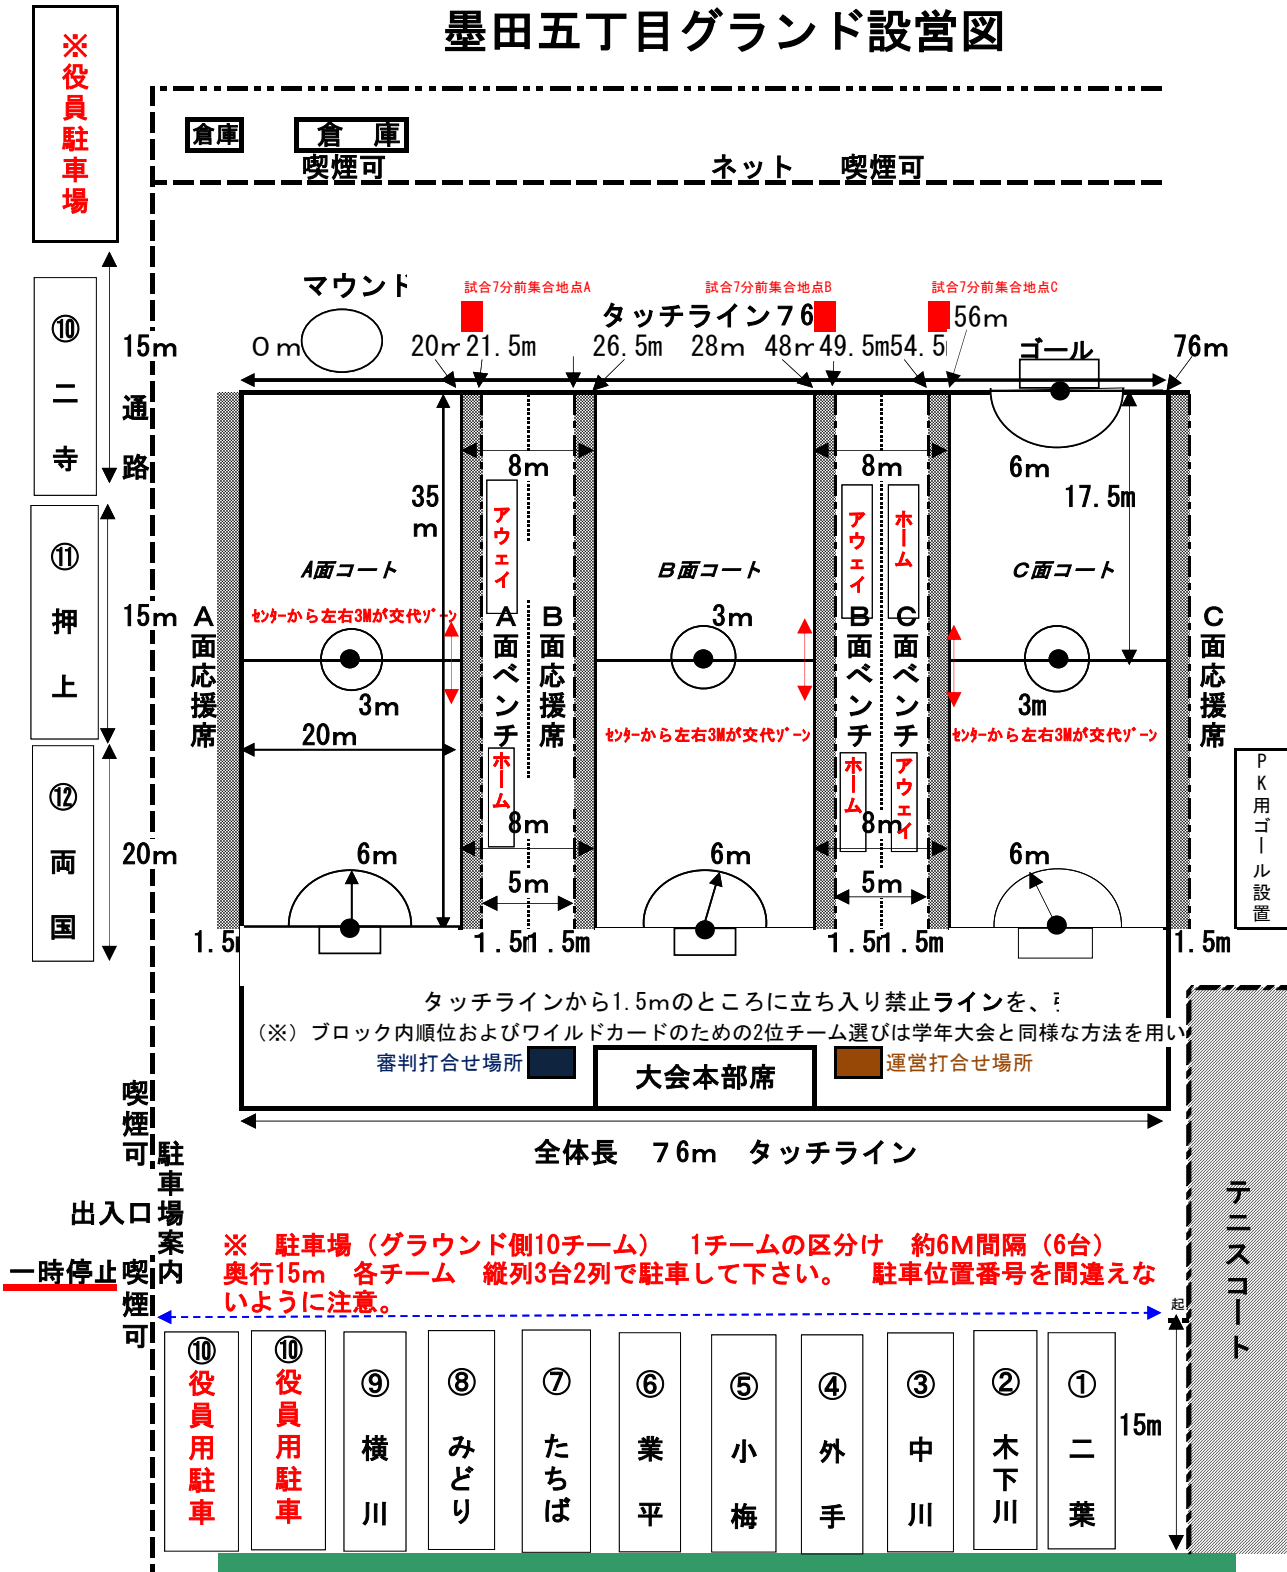

墨田五丁目グランド設営図

- * 駐車場の駐車台数は、6台と決められています。必ず、グラウンド出入口手前で一時停止をして下さい。駐車票は事前に車両担当者に渡して下さい。
- * 車両は、必ず所属チーム名/管理者が分かるようにして下さい。
- * ネットに向かって、ボールは蹴らないで下さい。
- * ゴミは、必ず各自で持ち帰って下さい。
- * 会場内は、禁煙です。 吸殻は各自持ち帰ってください。 皆様ご協力下さい。