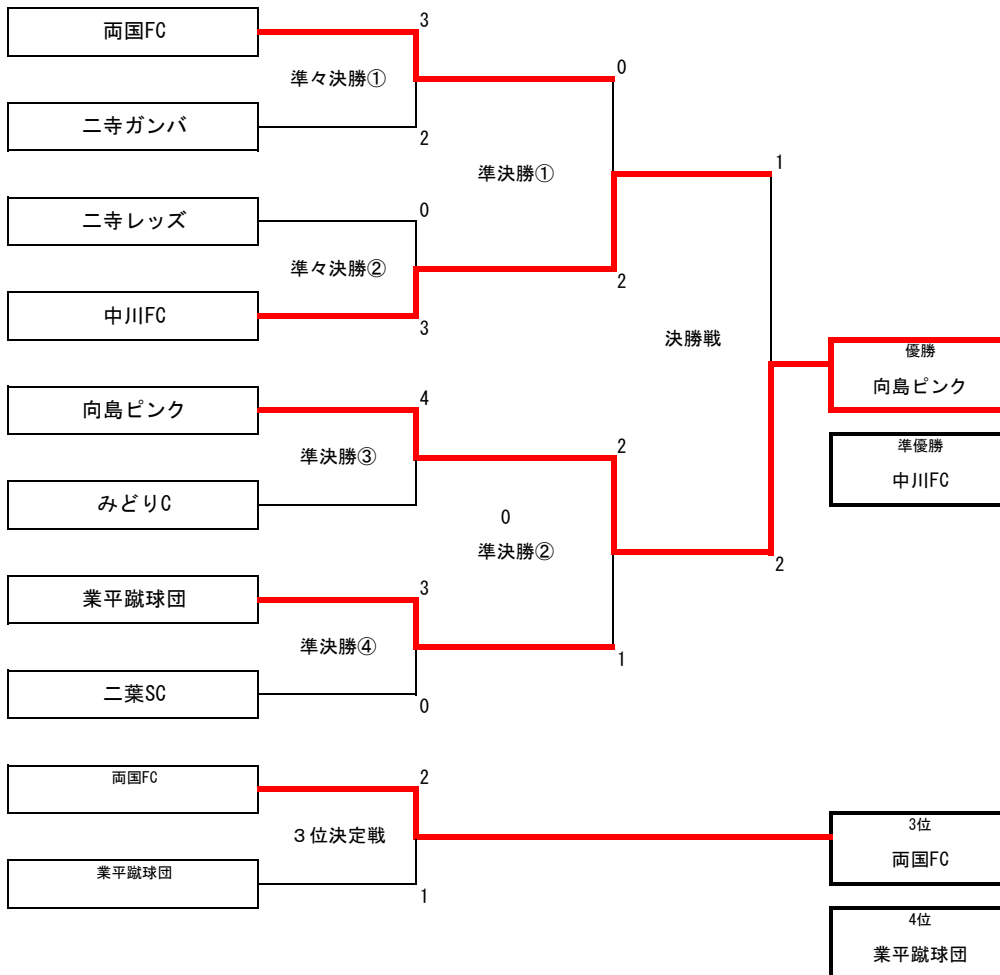

2年生ブロック&トーナメント表

Aブロック	みどり	両国	向島	外手	勝ち点	勝	分	敗	得失	得点	失点	順位
みどりA		0-5	4-1		3	1	0	1	-2	4	6	2
両国FC	5-0			4-0	6	2	0	0	9	9	0	1
向島オレンジ	1-4			0-1	0	0	0	0	-4	1	5	4
外手SC		0-4	1-0		3	1	0	1	-3	1	4	3

Bブロック	二寺	みどり	たちばな	押上	勝ち点	勝	分	敗	得失	得点	失点	順位
二寺レッズ		2-1	0-0		4	1	1	0	1	2	1	1
みどりC	1-2			1-0	3	1	0	1	0	2	2	2
たちばなSC	0-0			0-1	1	0	1	1	-1	0	1	4
押上FC		0-1	1-0		3	1	0	1	0	1	1	3

Cブロック	みどり	四吾	中川	向島	勝ち点	勝	分	敗	得失	得点	失点	順位
みどりB		0-2	0-3		0	0	0	2	3	5	2	4
四吾FC	2-0			0-2	3	1	0	1	0	2	2	3
中川FC	3-0			0-1	3	1	0	1	2	3	1	2
向島ピンク		2-0	1-0		6	2	0	0	3	3	0	1

Dブロック	二寺	木下川	横川	業平	勝ち点	勝	分	敗	得失	得点	失点	順位
二寺ガンバ		2-1	3-1		6	2	0	0	3	5	2	2
木下川SC	1-2			0-2	0	0	0	2	-3	1	4	3
横川アミーゴ	1-3			0-4	0	0	0	2	-6	1	7	4
業平蹴球団		2-0	4-0		6	2	0	0	6	6	0	1

Eブロック	横川ブエノ	二葉SC	小梅		勝ち点	勝	分	敗	得失	得点	失点	順位
横川ブエノ		0-2	2-0		3	1	0	1	0	2	2	2
二葉SC	2-0		1-0		6	2	0	0	3	3	0	1
小梅SC	0-2	0-1			0	0	0	2	-3	0	3	3

決勝トーナメント

- 決勝トーナメントは同点の場合、延長ナシPK1本（決勝・三決のみ3本）
- ABCDE 2位チームは、学年大会の決定方法に準じます。
- 2位成績が全てにおいて同点の場合は、コイントスで決定する。