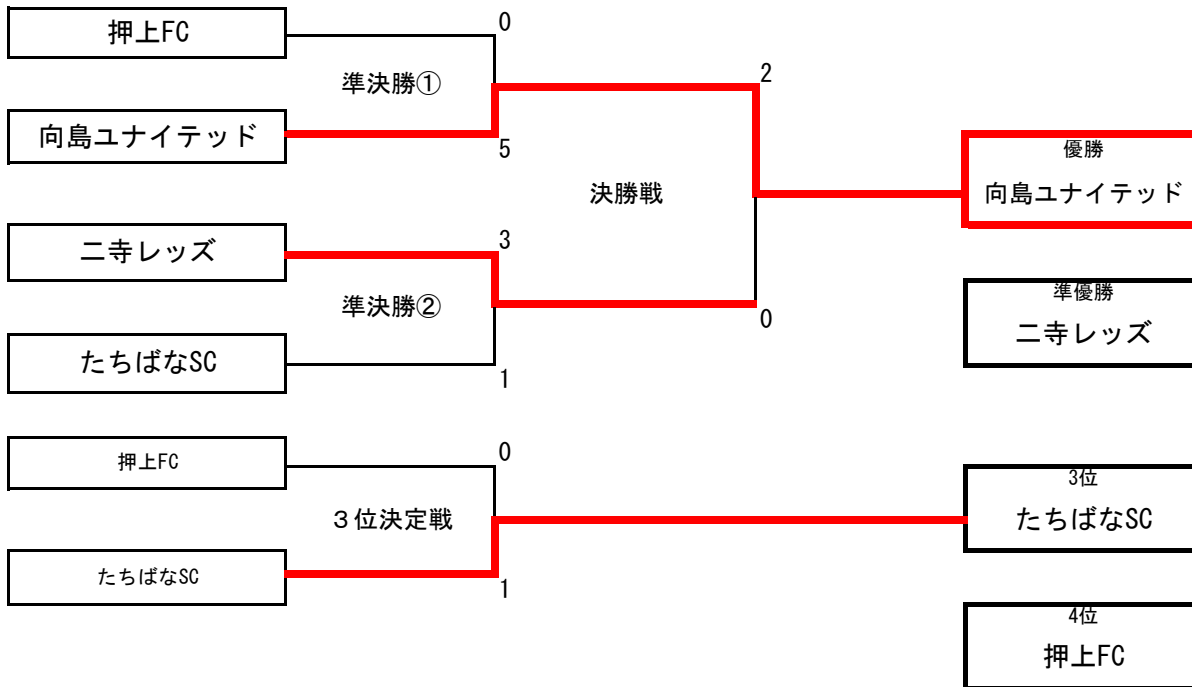

1年生ブロック&トーナメント表

Aブロック	小梅	業平	中川	押上	勝ち点	勝	分	敗	得失	得点	失点	順位
小梅SC		3-1	0-4		3	1	0	1	-2	3	5	3
業平Z	1-3			0-5	0	0	0	2	7	8	1	4
中川FC	4-0			0-2	3	1	0	1	2	4	2	2
押上FC		5-2	2-0		6	2	0	0	7	7	0	1

Bブロック	向島	両国	業平	四吾	勝ち点	勝	分	敗	得失	得点	失点	順位
向島ユナイテッド		3-0	4-0		6	2	0	0	7	7	0	1
両国FC	0-3			1-0	3	1	0	1	-2	1	3	2
業平A	0-4			3-2	3	1	0	1	-3	3	6	3
四吾FC		0-1	2-3		0	0	0	2	-2	2	4	4

Cブロック	二寺	横川	たちばな		勝ち点	勝	分	敗	得失	得点	失点	順位
二寺レッズ		7-0	4-1		6	2	0	0	10	11	1	1
横川SC	0-7		0-5		0	0	0	2	-12	0	12	3
たちばなSC	1-4	5-0			3	1	0	1	2	6	4	2

決勝トーナメント

* 決勝トーナメントは同点の場合、延長ナシPK1本（決勝・三決のみ3本）