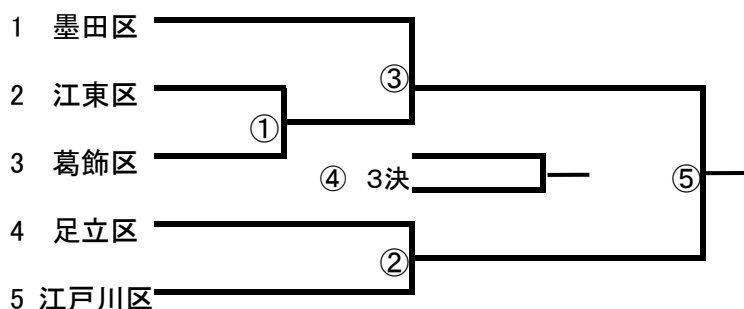

通番	開催日	試合開始	マッチNo.	組合せ	主審	副審	第4審	会場
1	11月8日	10:00	①	2 江東区 葛飾区	3			錦糸公園
2	11月8日	12:00	②	4 足立区 江戸川区	5			錦糸公園
3	11月15日	11:40	③	準決勝 墨田区 ①勝者				錦糸公園
4	11月29日	10:30	④	3位決定戦 ③敗者 ②敗者				錦糸公園
5	11月29日	14:10	⑤	決勝 ③勝者 ②勝者				錦糸公園