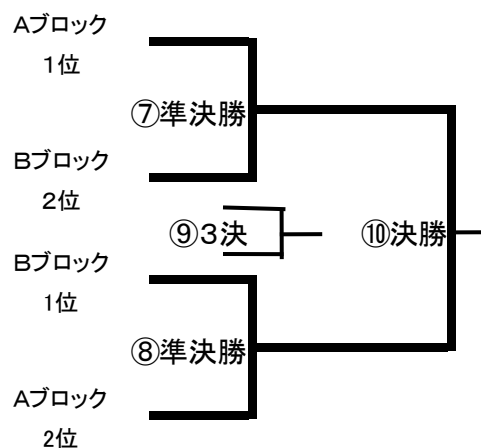

【少年の部】

墨田区は2チーム出場

予選リーグ

	Aブロック	墨田区A	足立区	江東区
1	墨田区A		①	⑤
2	足立区			③
3	江東区			

	Bブロック	墨田区B	葛飾区	江戸川区
4	墨田区B		②	⑥
5	葛飾区			④
6	江戸川区			

決勝トーナメント

通番	開催日	試合開始	マッチNo.	組合せ	主審	副審	第4審	会場
6	11月8日	14:00	①	墨田区A 足立区	2			錦糸公園
7	11月8日	15:30	②	墨田区B 葛飾区	5			錦糸公園
8	11月8日	17:00	③	2 足立区 江東区	3			錦糸公園
9	11月8日	18:30	④	5 葛飾区 江戸川区	6			錦糸公園
10	11月15日	8:40	⑤	墨田区A 江東区	3			錦糸公園
11	11月15日	10:10	⑥	墨田区B 江戸川区	6			錦糸公園
12	11月15日	13:40	⑦	準決勝 A-1位 B-2位				錦糸公園
13	11月15日	15:10	⑧	準決勝 B-1位 A-2位				錦糸公園
14	11月29日	9:00	⑨	3位決定戦 ⑦敗者 ⑧敗者				錦糸公園
15	11月29日	12:30	⑩	決勝 ⑦勝者 ⑧勝者				錦糸公園