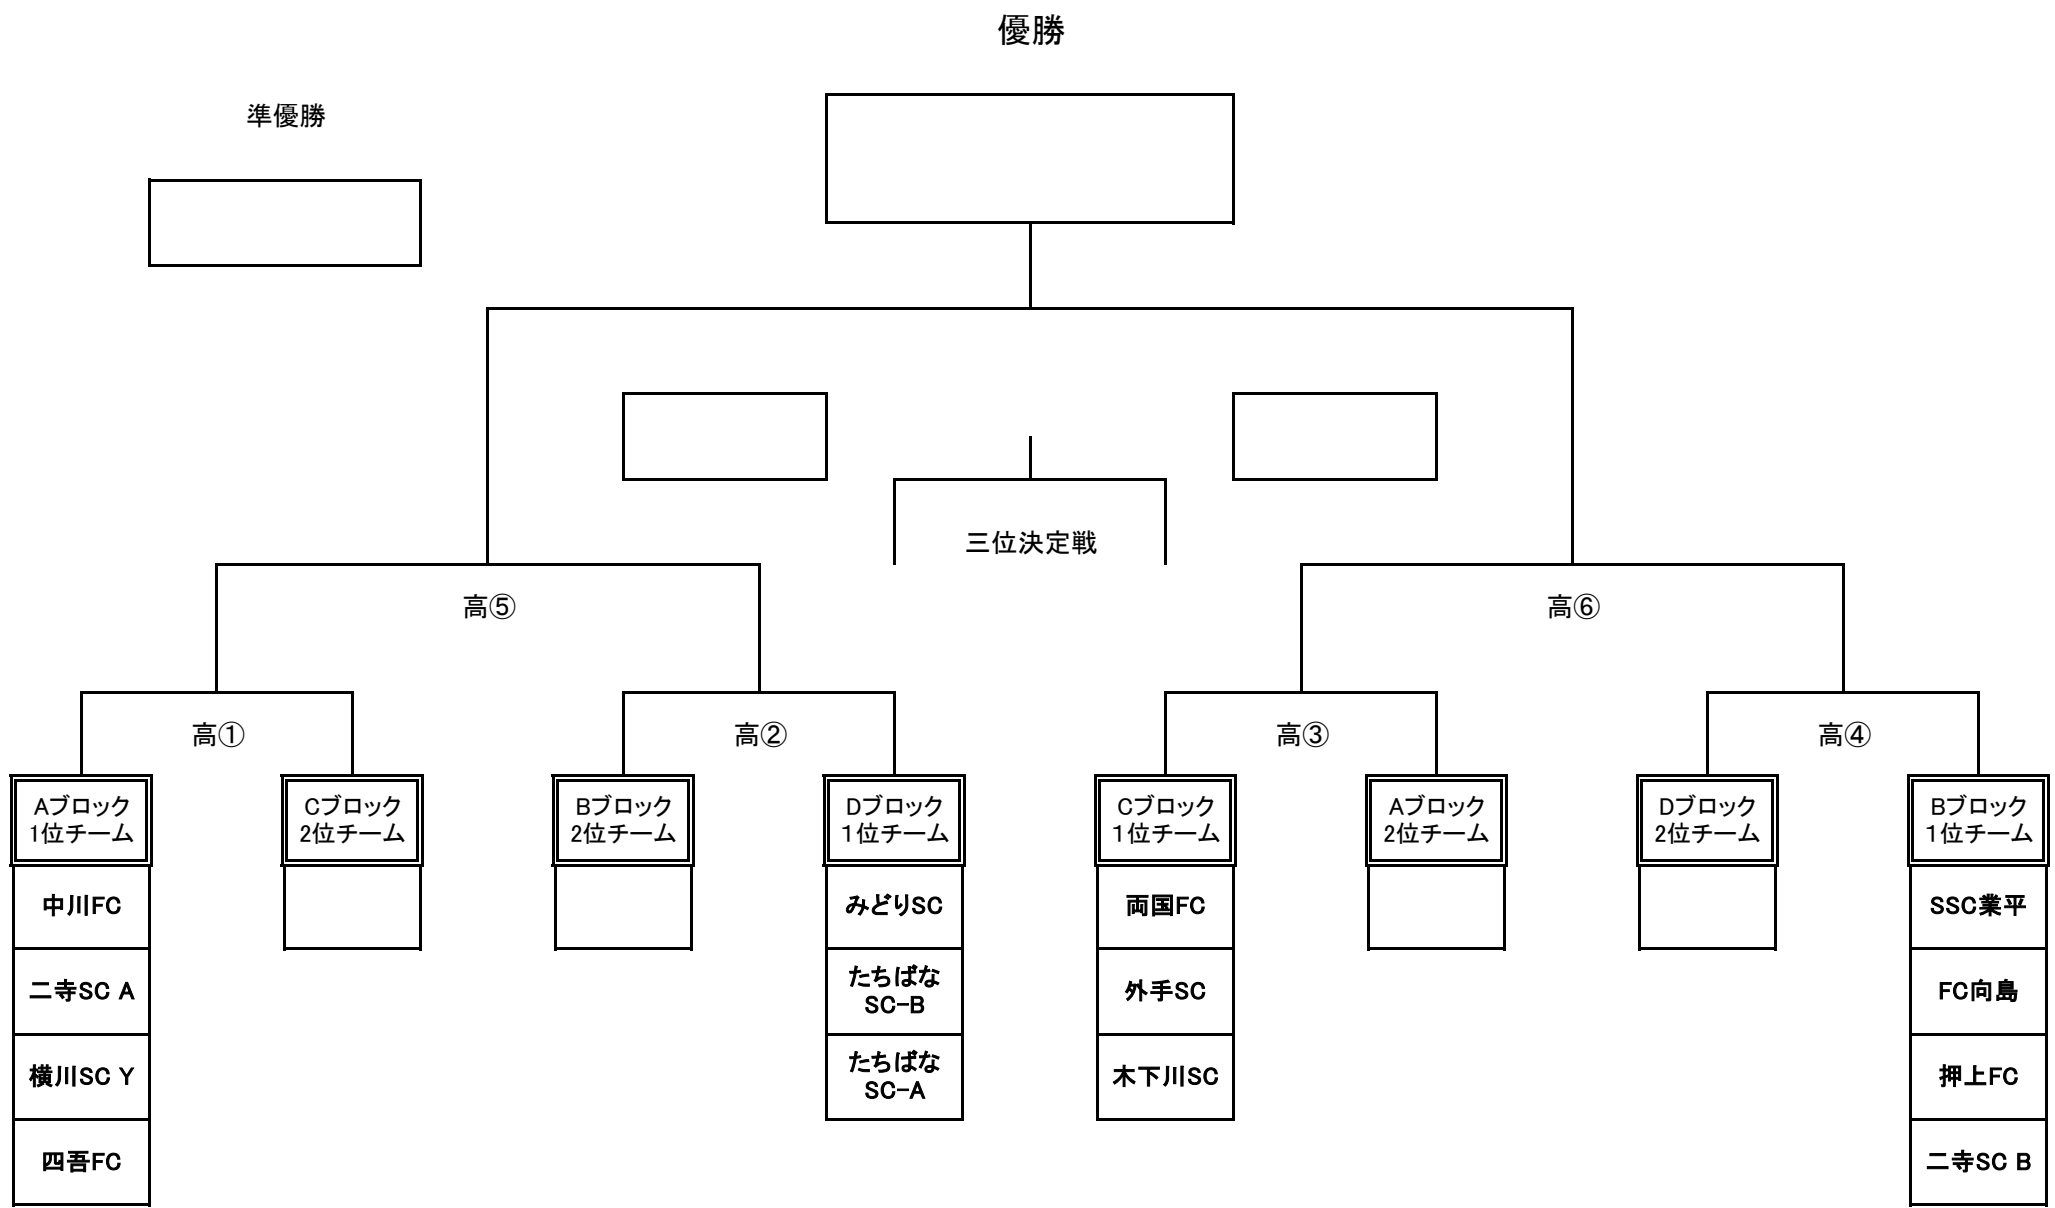

第75回墨田区民体育祭少年サッカー大会 高学年

第75回墨田区民体育祭少年サッカー大会 低学年

第75回墨田区民体育祭少年サッカー大会組合せ表(高学年)

高学年Aブロック	中川FC	二寺SC A	横川SC Y	四吾FC	勝	負	分	勝点	得点	失点	得失	順位
中川FC		高 1	高 2	高 3								
二寺SC A			高 4	高 5								
横川SC Y				高 6								
四吾FC												