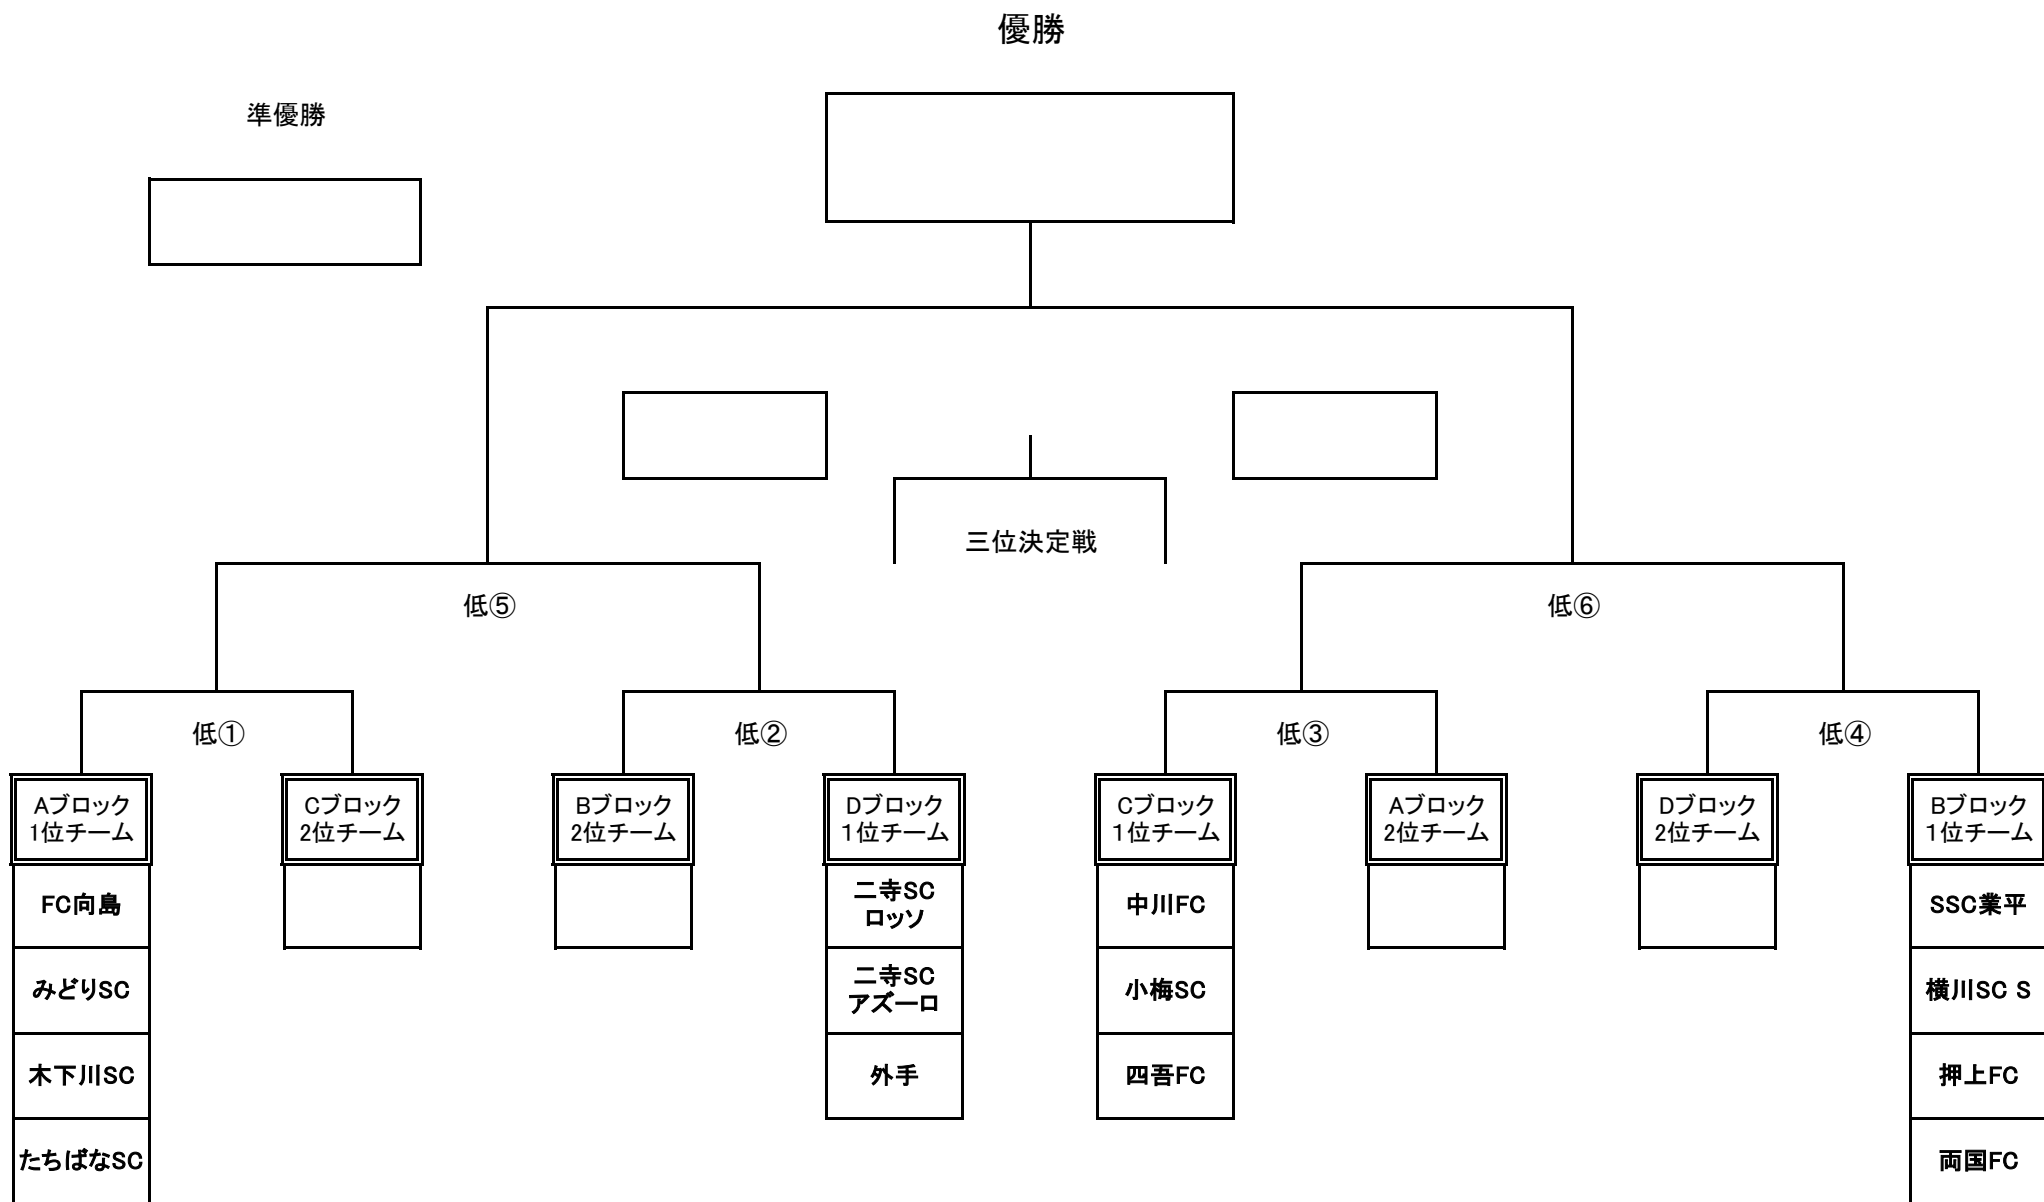

第75回墨田区民体育祭少年サッカー大会 高学年

第75回墨田区民体育祭少年サッカー大会 低学年

第75回墨田区民体育祭少年サッカー大会組合せ表(高学年)

高学年Aブロック	中川FC	二寺SC A	横川SC Y	四吾FC	勝	負	分	勝点	得点	失点	得失	順位
中川FC		高 1	高 2	高 3								
二寺SC A			高 4	高 5								
横川SC Y				高 6								
四吾FC												