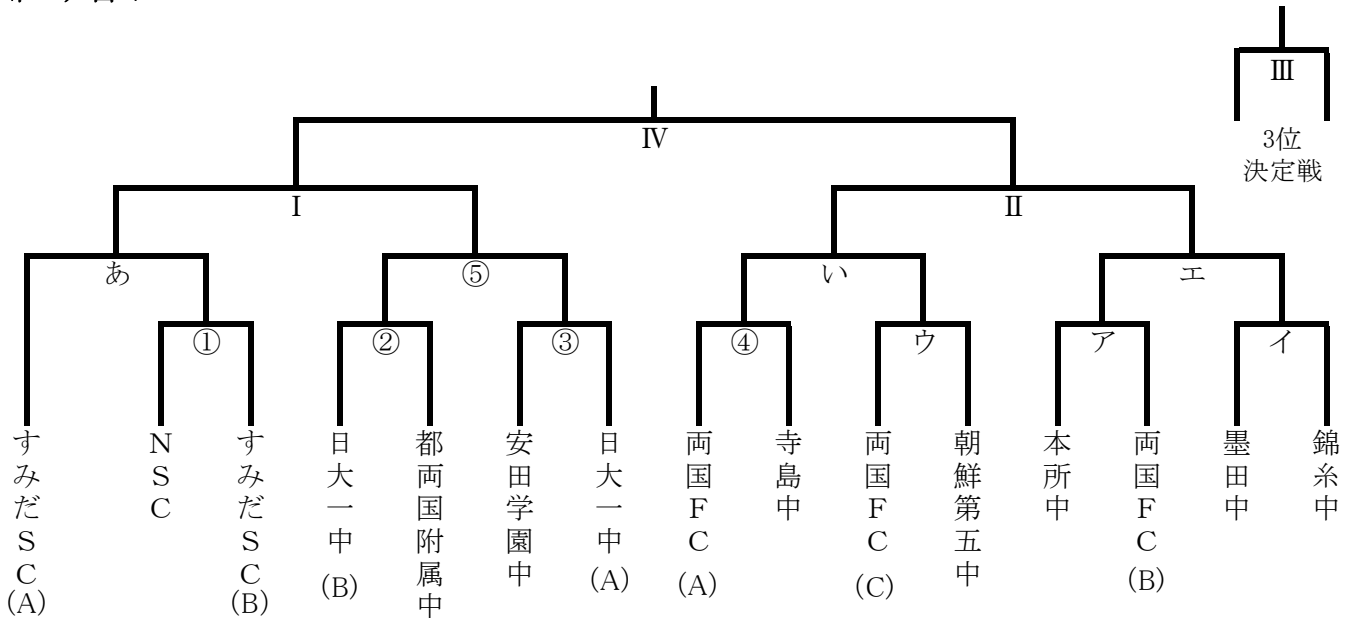

組み合わせ

月 日	対戦カード	時間	審判	本部
1月19日(日) 鐘淵G	① NSC - すみだSC(B)	9:00~10:05	日大一中	すみだ
	② 日大一中(B) - 都両国附属中	10:15~11:20	NSC	すみだ
	③ 安田学園中 - 日大一中(A)	11:30~12:35	都両国附	両国FC
	④ 両国FC(A) - 寺島中	12:45~13:50	日大一中	安田学園
	⑤ ②の勝者 - ③の勝者	14:00~15:05	両国FC	寺島中

月 日	対戦カード	時間	審判	本部
1月26日(日) 鐘淵G	ア 本所中 - 両国FC(B)	10:00~11:05	錦糸中	両国FC
	イ 墨田中 - 錦糸中(A)	11:15~12:20	両国FC	本所中
	ウ 両国FC(C) - 朝鮮第五中	12:30~13:35	イの勝者	墨田中
	エ アの勝者 - イの勝者	13:45~14:50	朝鮮第五	両国FC

月 日	対戦カード	時間	審判	本部
2月2日(日) 四ツ木G	あ すみだSC(A) - ①の勝者	10:00~11:05	ウの勝者	④の勝者
	い ④の勝者 - ウの勝者	11:15~12:20	①の勝者	すみだ

月 日	対戦カード	時間	審判	本部
2月11日(火) 四ツ木G	I あ vs ⑤	9:30~10:35	派遣審判/ いの勝者	エの勝者
	II い vs エ	10:45~11:50	派遣審判/ ⑤の勝者	あの勝者
	III Iの敗者 - IIの敗者	12:30~13:35	派遣審判/ 中学部	Iの勝者
	IV Iの勝者 - IIの勝者	13:45~14:50	派遣審判/ 中学部	IIの敗者