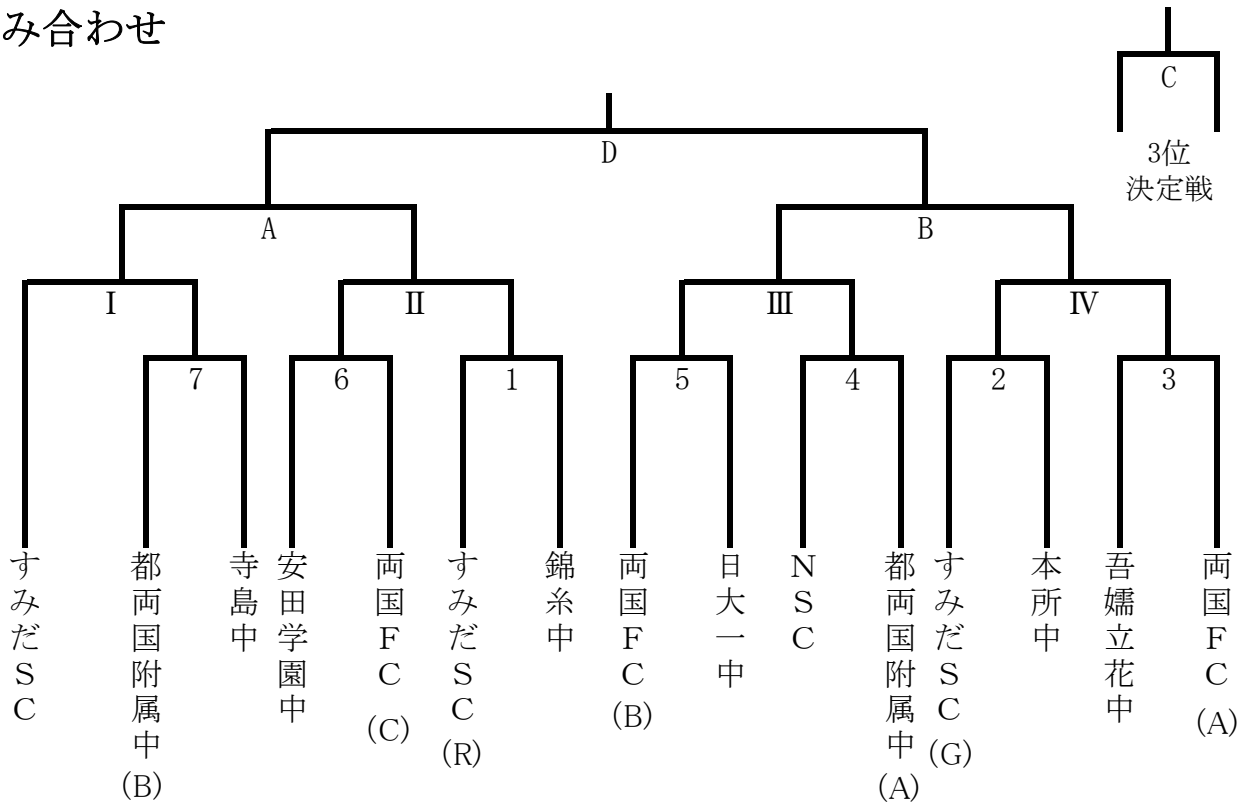

組み合わせ

月 日	対戦カード	時間	審判	本部
1月24日(日) 四ツ木G	1 すみだSC(R) - 錦糸中	9:00~10:05	本所中	すみだ
	2 すみだSC(G) - 本所中	10:40~11:45	錦糸中	すみだ
	-			

月 日	対戦カード	時間	審判	本部
1月31日(日) 四ツ木G	3 吾孀立花中 - 両国FC(A)	9:30~10:35	日大一中	両国FC
	4 NSC - 都両国附属中(A)	10:45~11:50	両国FC	吾孀立花
	5 両国FC(B) - 日大一中	12:00~13:05	NSC	都両国中
	6 安田学園中 - 両国FC(C)	13:15~14:20	寺島中	都両国中
	7 都両国附属中(B) - 寺島中	14:30~15:35	両国FC	安田学園

原則として雨天決行で行います