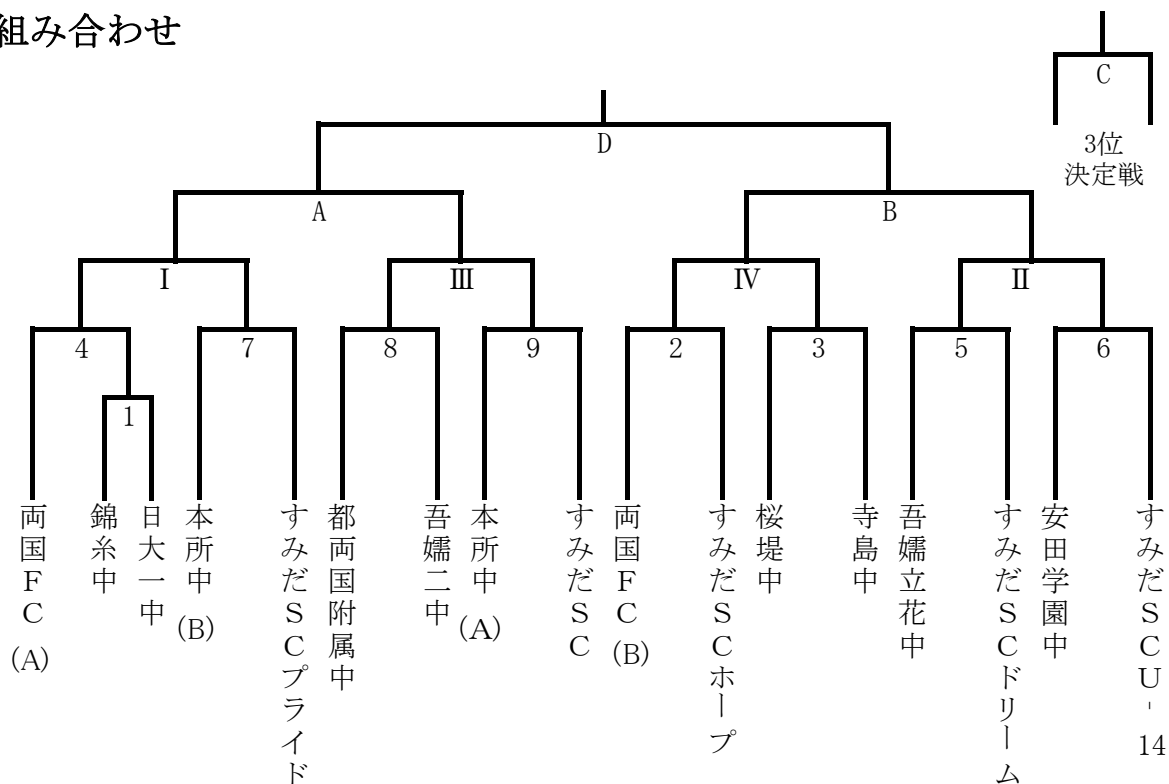

# 組み合わせ

月 日	対戦カード	時間	審判	本部
4月29日(土) 四ツ木G	1 錦糸中 - 日大一中	9:00~10:05	寺島中	桜堤中
	2 両国FC(B) - すみだSCホープ	10:15~11:20	日大一中	錦糸中
	3 桜堤中 - 寺島中	11:30~12:35	両国FC	すみだ
	4 両国FC(A) - 1の勝者	12:45~13:50	すみだ	安田学園
	5 吾孺立花中 - すみだSCドリーム	14:00~15:05	両国FC	1の勝者
	6 安田学園中 - すみだSCU'14	15:15~16:20	吾孺立花	すみだ
4月30日(日) 四ツ木G	7 本所中(B) - すみだSCPライド	14:10~15:15	吾孺二中	すみだ
	8 都両国附中 - 吾孺二中	15:25~16:30	すみだ	本所中
	9 本所中(A) - すみだSC	16:40~17:45	都両国附	すみだ
5月3日(水) 四ツ木G	I 4の勝者 - 7の勝者	9:30~10:35	5の勝者	6の勝者
	II 5の勝者 - 6の勝者	10:45~11:50	4の勝者	7の勝者
5月5日(金) 四ツ木G	III 8の勝者 - 9の勝者	9:30~10:35	2の勝者	3の勝者
	IV 2の勝者 - 3の勝者	10:45~11:50	9の勝者	8の勝者
	A Iの勝者 - IIIの勝者	13:00~14:05	IIの勝者	IVの勝者
	B IIの勝者 - IVの勝者	14:15~15:20	Iの勝者	IIIの勝者
5月14日(日) 四ツ木G	C Aの敗者 - Bの敗者	10:00~11:05	派遣審判/ 中学部	Bの勝者
	D Aの勝者 - Bの勝者	11:15~12:20	派遣審判/ 中学部	Aの敗者

原則として雨天決行で行います