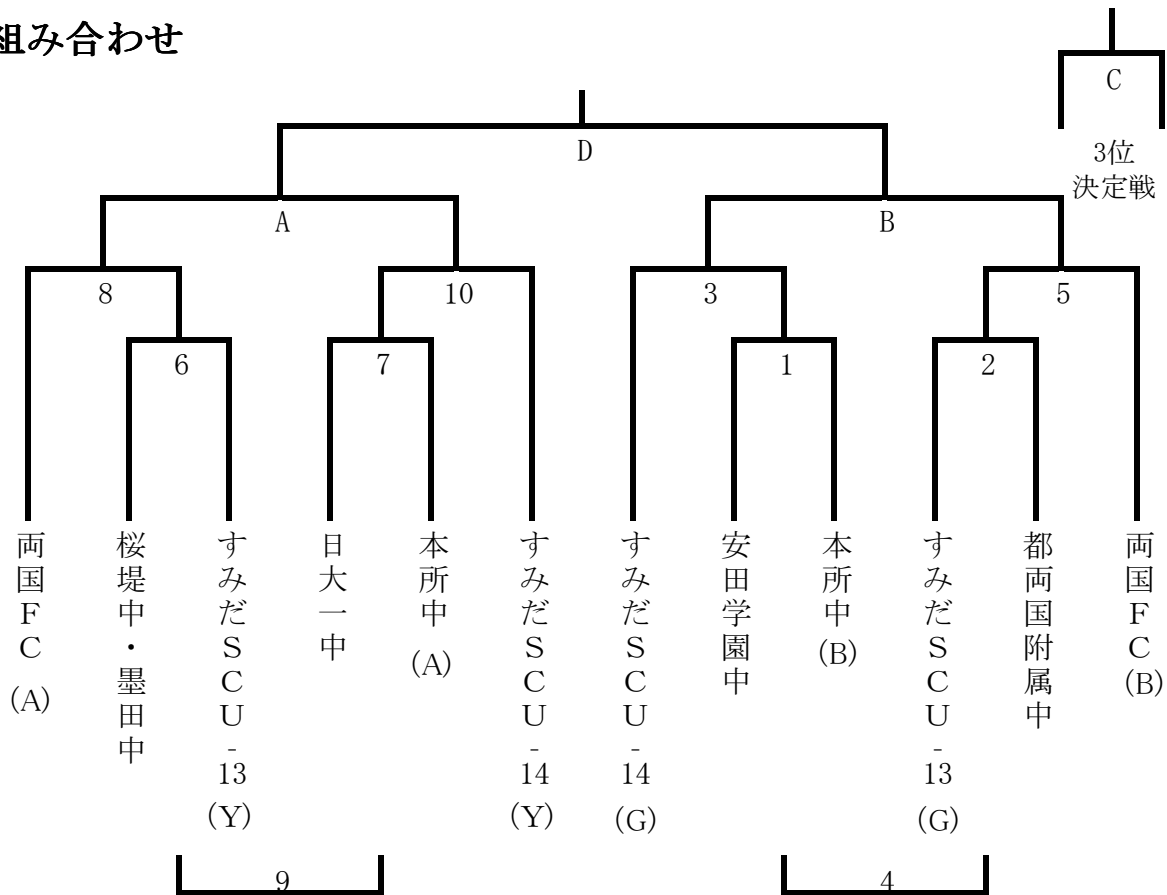

組み合わせ

月 日	対 戦 カ ー ド	時 間	審 判	本 部
1月21日(日) 四ツ木G	1 安田学園中 - 本所中(B)	9:00~10:05	すみだ	都両国
	2 すみだU-13(G) - 都両国附属中	10:15~11:20	安田学園	本所中
	3 すみだU-14(G) - 1の勝者	11:30~12:35	両国FC	1の敗者
	4 1の敗者 - 2の敗者	12:45~13:50	すみだ	
	5 3の勝者 - 両国FC(B)	14:00~15:05	2の敗者	すみだ

原則として雨天決行で行います