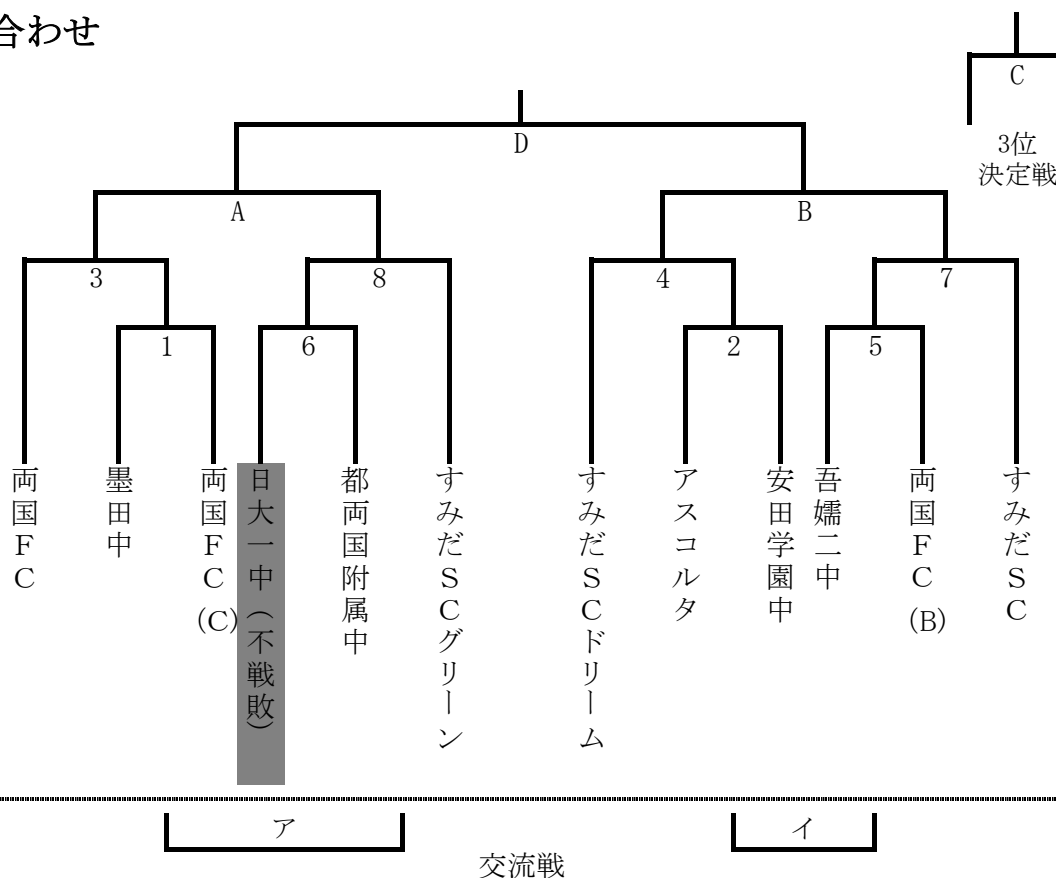

組み合わせ

月 日	対戦カード	時間	審判	本部
2月2日(日) 錦糸公園	1 墨田中 - 両国FC(C)	8:30~9:40	アスコルタ	すみだ
	2 アスコルタ - 安田学園中	9:50~11:00	両国FC	墨田中
	3 両国FC - 1の勝者	11:10~12:20	すみだ	2の勝者
	4 すみだSCドリーム - 2の勝者	12:30~13:40	両国FC	1の勝者
	5 吾嬬二中 - 両国FC(B)	13:50~15:00	すみだ	すみだ
	8 都両国附属中 - すみだSCグリーン	15:10~16:20	両国FC	吾嬬二中
	7 5の勝者 - すみだSC	16:30~17:40	すみだ	都両国附

月 日	対戦カード	時間	審判	本部
2月11日(火) 錦糸公園	ア 1の敗者 - 8の敗者	9:00~10:10	相互	
	A 3の勝者 - 8の勝者	10:20~11:30	4の勝者	7の勝者
	B 4の勝者 - 7の勝者	11:40~12:50	3の勝者	8の勝者
	イ 2の敗者 - 5の敗者	13:00~14:10	相互	
	C Aの敗者 - Bの敗者	14:20~15:30	派遣審判/ 中学部	Aの勝者
	D Aの勝者 - Bの勝者	15:40~17:00	派遣審判/ 中学部	Bの敗者

原則として雨天決行で行います