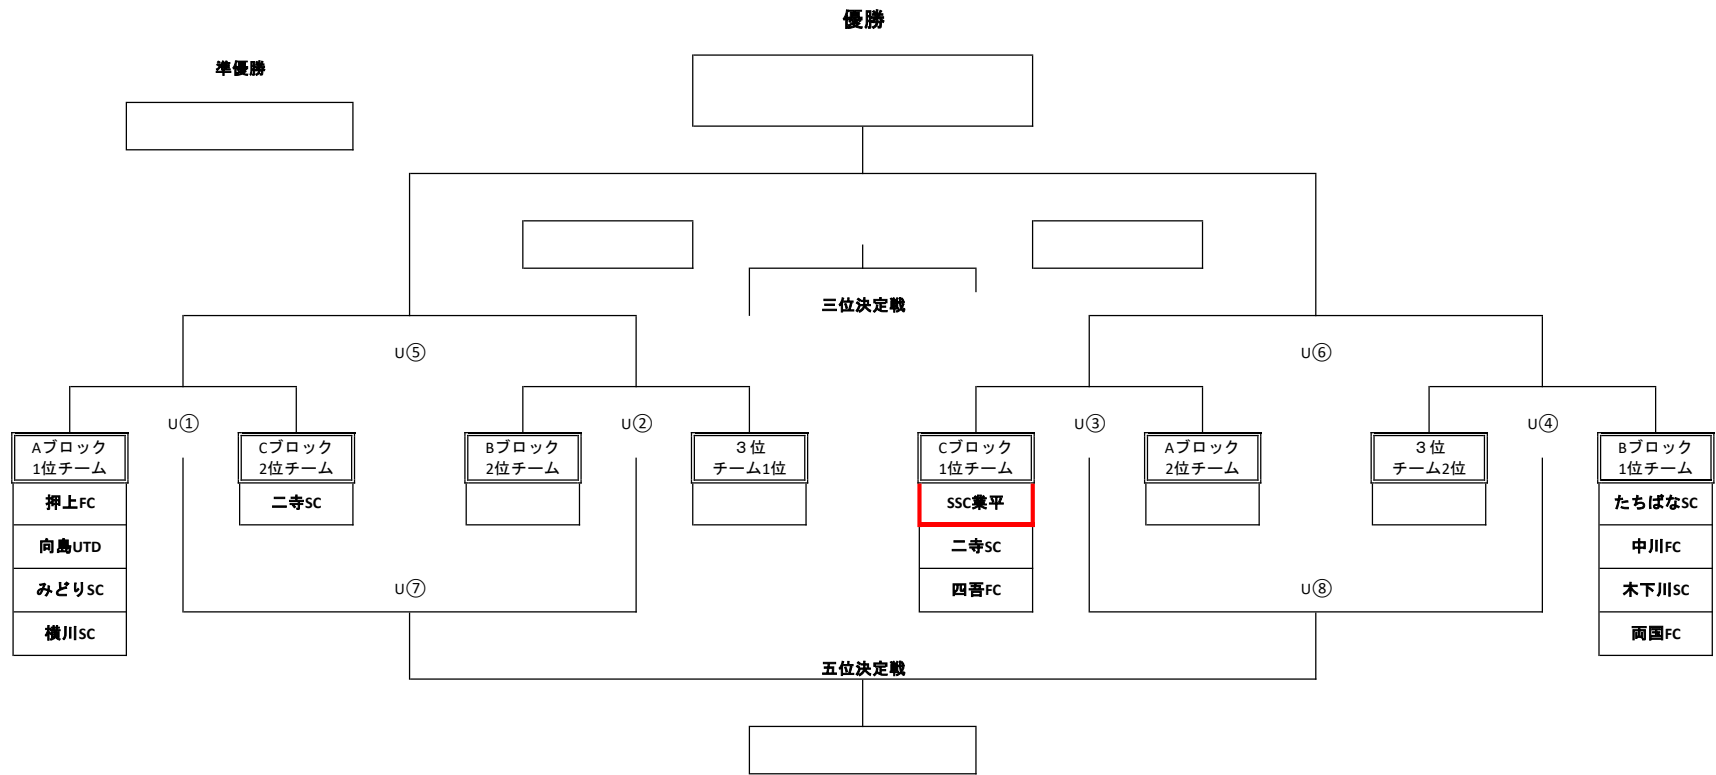

第8回 U11 大会

7月2日現在

日程	7月2日											
会場	荒川少年グラウンドA面											
ベンチ	ホームサイト*			アウェイサイト*			審判					
kickoff	20-5-20分										R・4th	A1・A2
第1試合	会場設営					グラウンド設営					中川 押上	たちばな みどり
9:00	U 1	押上	1	0 1	前半 後半	1 0	1	向島				
第2試合	会場設営					グラウンド設営					押上	向島
9:50	U 7	たちばな	0	0 0	前半 後半	1 2	3	中川				
第3試合	会場設営					グラウンド設営					たちばな	中川
10:40	U 2	みどり	2	1 1	前半 後半	3 2	5	押上				
第4試合	会場設営					グラウンド設営					みどり	押上
11:30	U 5	向島	3	1 2	前半 後半	0 0	0	横川				
第5試合	会場設営					撤収					向島	横川
12:20	U 1 1	中川	7	2 5	前半 後半	0 1	1	両国				

日程	7月2日											
会場	荒川少年グラウンドB面											
ベンチ	ホームサイト*			アウェイサイト*			審判					
kickoff	20-5-20分										R・4th	A1・A2
第1試合	会場設営					グラウンド設営					四吾 両国	業平 木下川
9:00	U 6	みどり	1	1 0	前半 後半	0 1	1	横川				
第2試合	会場設営					グラウンド設営					みどり	横川
9:50	U 1 4	業平	5	3 2	前半 後半	0 0	0	四吾				
第3試合	会場設営					グラウンド設営					業平	四吾
10:40	U 1 2	木下川	1	0 1	前半 後半	1 4	5	両国				
第4試合	会場設営					グラウンド設営					木下川	両国
11:30	U 1 3	二寺	1	1 0	前半 後半	2 1	3	業平				
第5試合	会場設営					グラウンド設営					二寺	業平
12:20	U 8	たちばな	6	2 4	前半 後半	0 0	0	木下川				
第6試合	会場設営					撤収					たちばな	木下川
13:10	U 1 5	二寺	4	3 1	前半 後半	0 0	0	四吾				