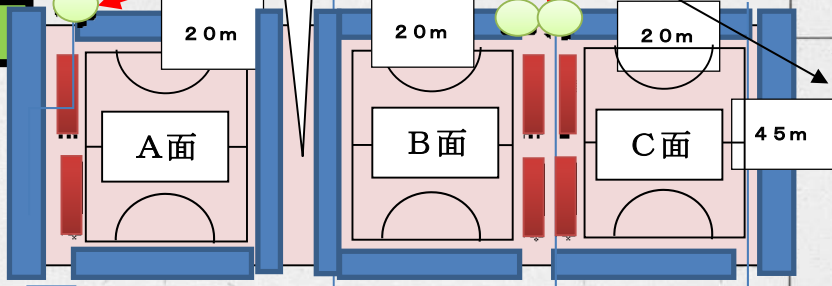

ピッチサイズ
38m × 18m

選手集合場所に
フラッグ設置

観戦エリア

選手集合場所

大会本部・救護所・休憩所

入口 (受付)

10m

ニュースポーツエリア

フットサルエリア (1面)

(午前はアンプティサッカー体験会)

D面

25m

45m

フットサルアップスペース

	仕切り
	ベンチ
	導線