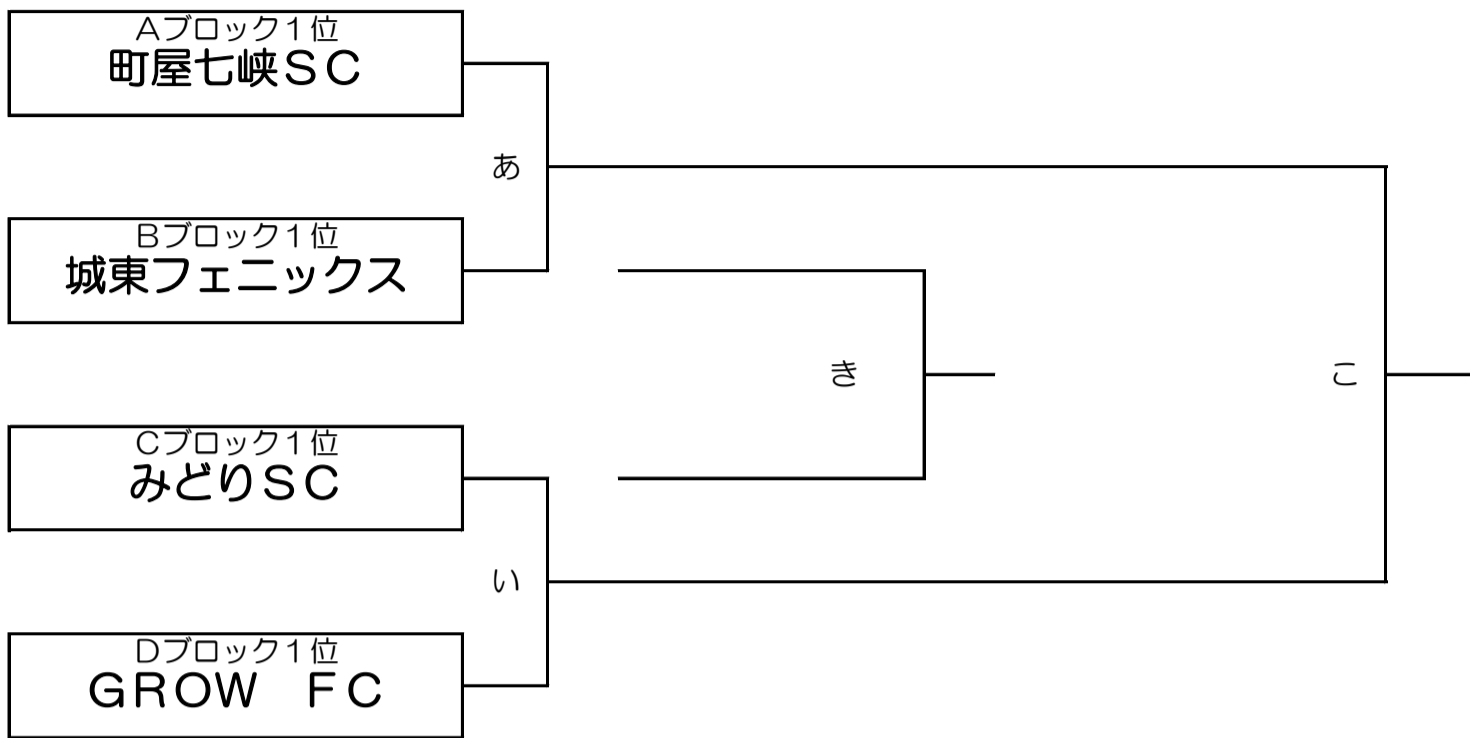

第16回すみだ杯 順位トーナメント戦

1位チームトーナメント