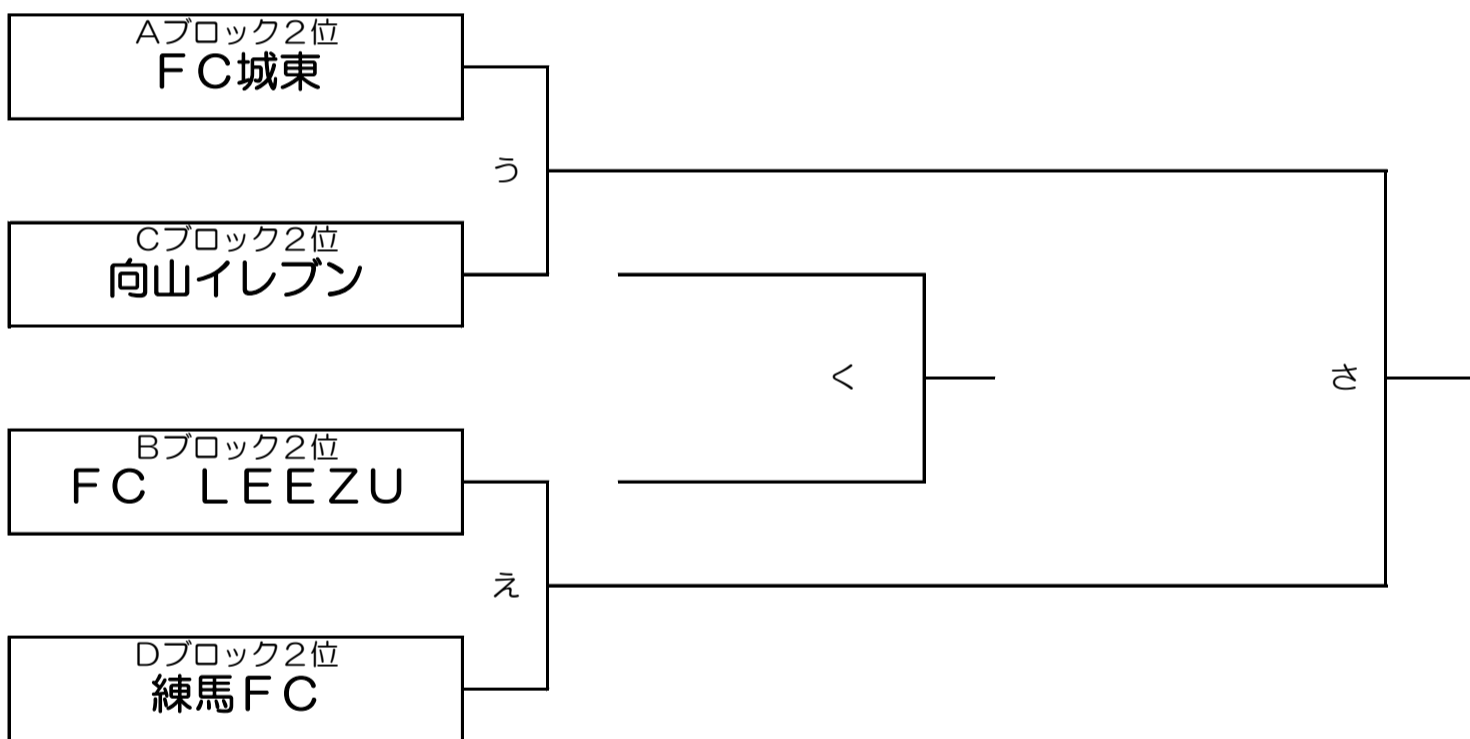

第16回すみだ杯 順位トーナメント戦

1位チームトーナメント

2位チームトーナメント

3位チームトーナメント