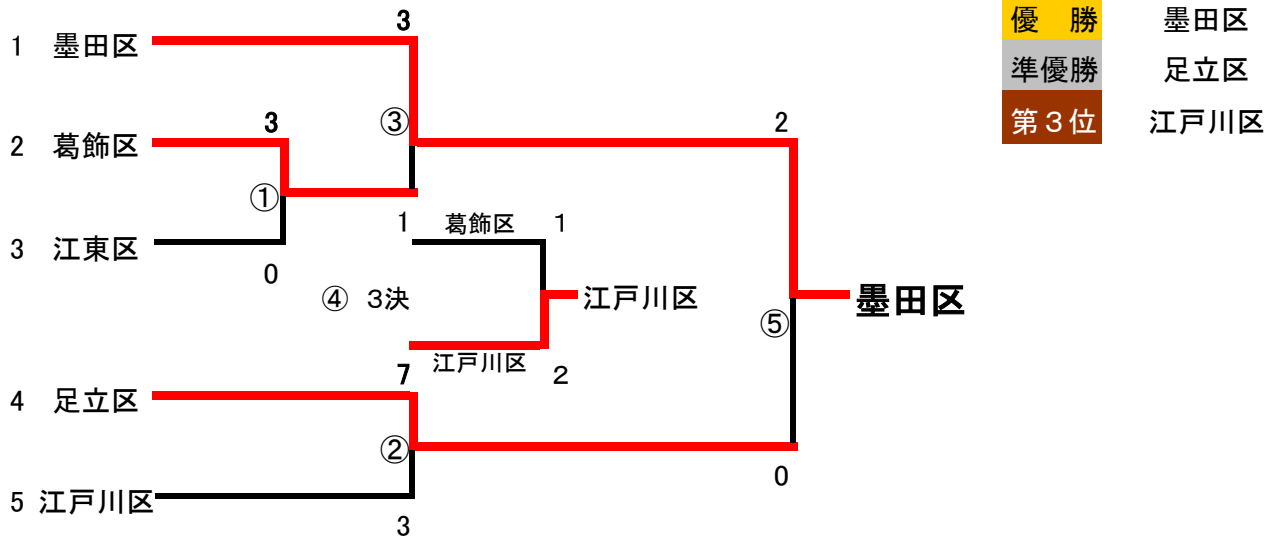

第45回墨東五区サッカー選手権大会の各カテゴリーの試合結果

11月15日現在

【中学の部】

通番	開催日	試合開始	マッチNo.		結果		警告	退場	会場
26	11月8日	9:00	①		葛飾区	3 — 0 PK	江東区		四つ木緑地
27		10:20	②	準決勝	足立区	7 — 3 PK	江戸川区		
28		11:40	③	準決勝	墨田区	3 — 1 PK	葛飾区	墨田①	
29	11月15日	16:40	④	3位決定戦	葛飾区	1 — 2 PK	江戸川区	江戸川①	錦糸公園
30		18:20	⑤	決勝	墨田区	0 — 0 2 EX 0	足立区		