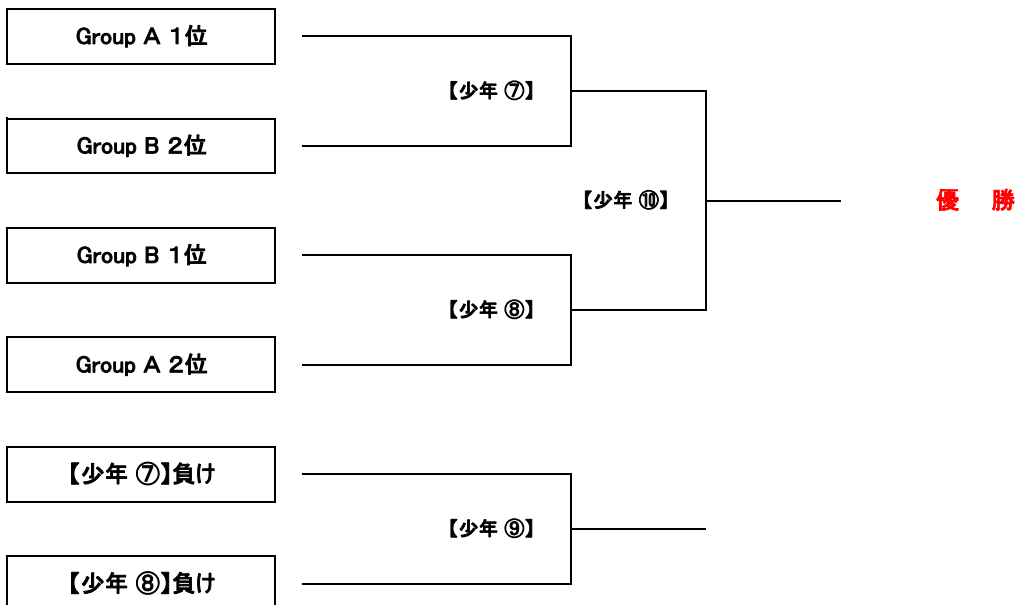

第43回 墨東五区サッカー選手権大会 in 葛飾区

◆ 少年の部 ◆

Group A	葛飾区A	墨田区	足立区	勝点	順位
葛飾区A	⚽				
墨田区		⚽			
足立区			⚽		

Group B	葛飾区B	江東区	江戸川区	勝点	順位
葛飾区B	⚽				
江東区		⚽			
江戸川区			⚽		

開催日	時間	会場	M - No	ホーム	対 戦	アウェイ	主審	第四審	副審	副審
11/17 (日)	13:00	葛飾区総合スポーツセンター陸上競技場	【少年①】リーグ戦	葛飾区A	1st 2nd	墨田区	江東区	江東区	江東区	江東区
11/17 (日)	13:55	葛飾区総合スポーツセンター陸上競技場	【少年②】リーグ戦	葛飾区B	1st 2nd	江東区	墨田区	墨田区	墨田区	墨田区
11/17 (日)	14:50	葛飾区総合スポーツセンター陸上競技場	【少年③】リーグ戦	墨田区	1st 2nd	足立区	葛飾区B	葛飾区B	葛飾区B	葛飾区B
11/17 (日)	15:45	葛飾区総合スポーツセンター陸上競技場	【少年④】リーグ戦	江東区	1st 2nd	江戸川区	葛飾区A	葛飾区A	葛飾区A	葛飾区A
11/17 (日)	16:40	葛飾区総合スポーツセンター陸上競技場	【少年⑤】リーグ戦	葛飾区A	1st 2nd	足立区	江戸川区	江戸川区	江戸川区	江戸川区
11/17 (日)	17:35	葛飾区総合スポーツセンター陸上競技場	【少年⑥】リーグ戦	葛飾区B	1st 2nd	江戸川区	足立区	足立区	足立区	足立区
11/24 (日)	11:30	葛飾区総合スポーツセンター陸上競技場	【少年⑦】準決勝	Group A 1位	1st 2nd PK	Group B 2位				
11/24 (日)	12:25	葛飾区総合スポーツセンター陸上競技場	【少年⑧】準決勝	Group B 1位	1st 2nd PK	Group A 2位				
12/01 (日)	9:00	葛飾区総合スポーツセンター陸上競技場	【少年⑨】三決	【少年⑦】負け	1st 2nd PK	【少年⑧】負け				
12/01 (日)	11:25	葛飾区総合スポーツセンター陸上競技場	【少年⑩】決勝	【少年⑦】勝ち	1st 2nd EX 1st EX 2nd PK	【少年⑧】勝ち