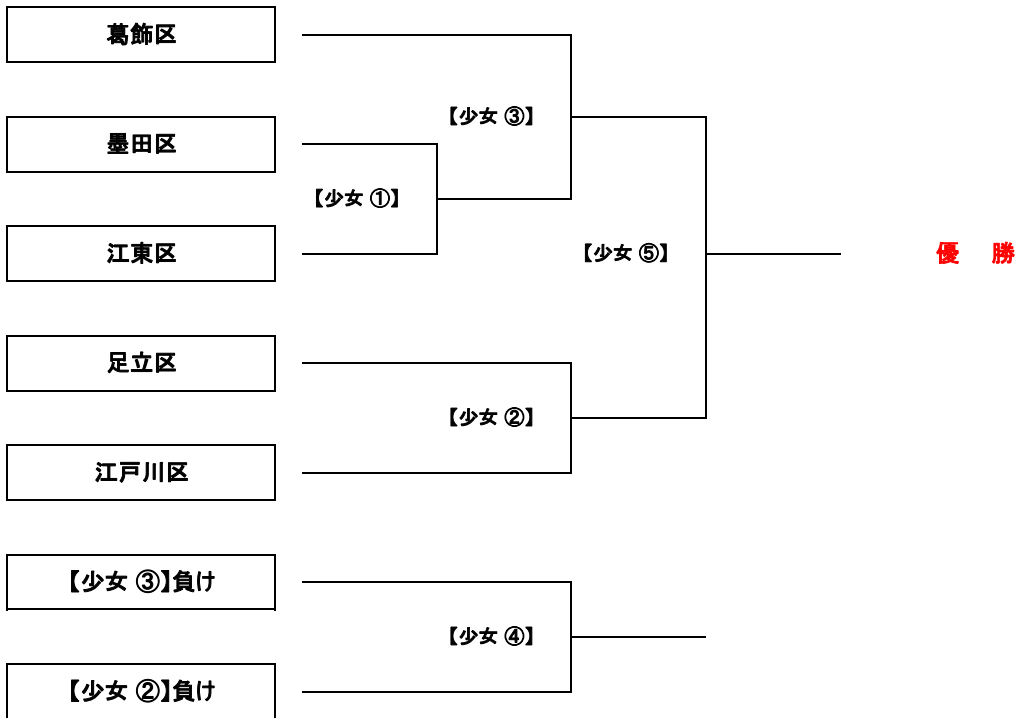

第43回 墨東五区サッカー選手権大会 in 葛飾区

◆ 少女の部 ◆

開催日	時間	会場	M - No	ホーム	対 戦			アウェイ	主審	第四審	副審	副審
11/24 (日)	9:00	にいじゅく みらい公園	【少女①】 一回戦	墨田区		1st		江東区	葛飾区	葛飾区	葛飾区	葛飾区
						2nd						
						PK						
11/24 (日)	10:30	にいじゅく みらい公園	【少女②】 準決勝	足立区		1st		江戸川区	墨田区	墨田区	墨田区	墨田区
						2nd						
						PK						
11/24 (日)	12:00	にいじゅく みらい公園	【少女③】 準決勝	葛飾区		1st		【少女①】勝ち	江戸川区	江戸川区	江戸川区	江戸川区
						2nd						
						PK						
12/01 (日)	15:00	葛飾区 総合スポーツセンター 陸上競技場	【少女④】 三決	【少女③】負け		1st		【少女②】負け				
						2nd						
						PK						
12/01 (日)	15:55	葛飾区 総合スポーツセンター 陸上競技場	【少女⑤】 決勝	【少女③】勝ち		1st		【少女②】勝ち				
						2nd						
						EX 1st						
						EX 2nd						
						PK