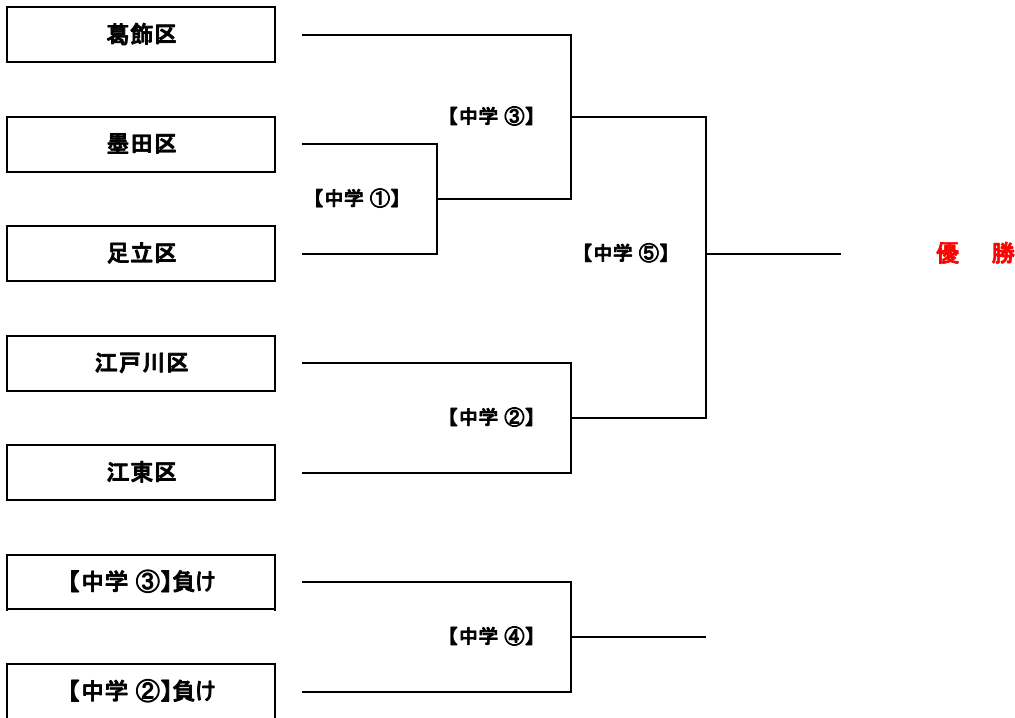

第43回 墨東五区サッカー選手権大会 in 葛飾区

◆ 中学生の部 ◆

開催日	時間	会場	M - No	ホーム	対 戦			アウェイ	主審	第四審	副審	副審
11/24 (日)	13:30	にいじゅく みらい公園	【中学①】 一回戦	墨田区		1st		足立区	葛飾区	葛飾区	葛飾区	葛飾区
						2nd						
						PK						
11/24 (日)	15:20	にいじゅく みらい公園	【中学②】 準決勝	江戸川区		1st		江東区	墨田区	墨田区	墨田区	墨田区
						2nd						
						PK						
11/24 (日)	17:10	にいじゅく みらい公園	【中学③】 準決勝	葛飾区		1st		【中学①】勝ち	江東区	江東区	江東区	江東区
						2nd						
						PK						
12/01 (日)	9:00	にいじゅく みらい公園	【中学④】 三決	【中学③】負け		1st		【中学②】負け				
						2nd						
						PK						
12/01 (日)	10:50	にいじゅく みらい公園	【中学⑤】 決勝	【中学③】勝ち		1st		【中学②】勝ち				
						2nd						
						EX 1st						
						EX 2nd						
						PK