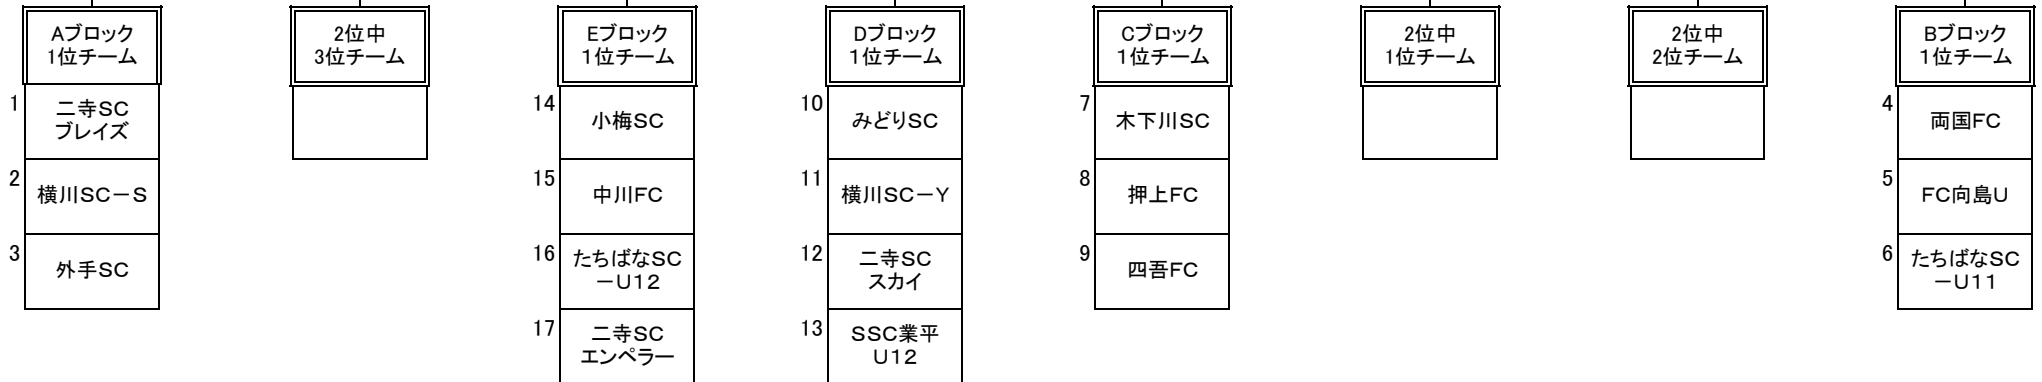

第74回墨田区民体育祭少年サッカー大会 高学年

優勝

準優勝

決勝

三位決定戦

準決A

準決B

高①

高③

高④

高②

(注) 各ブロック内2位の中で成績上位3チームがトーナメントに出場できる
その際、D,Eブロックの2位は3試合中の中間の成績を除いたもので比較される