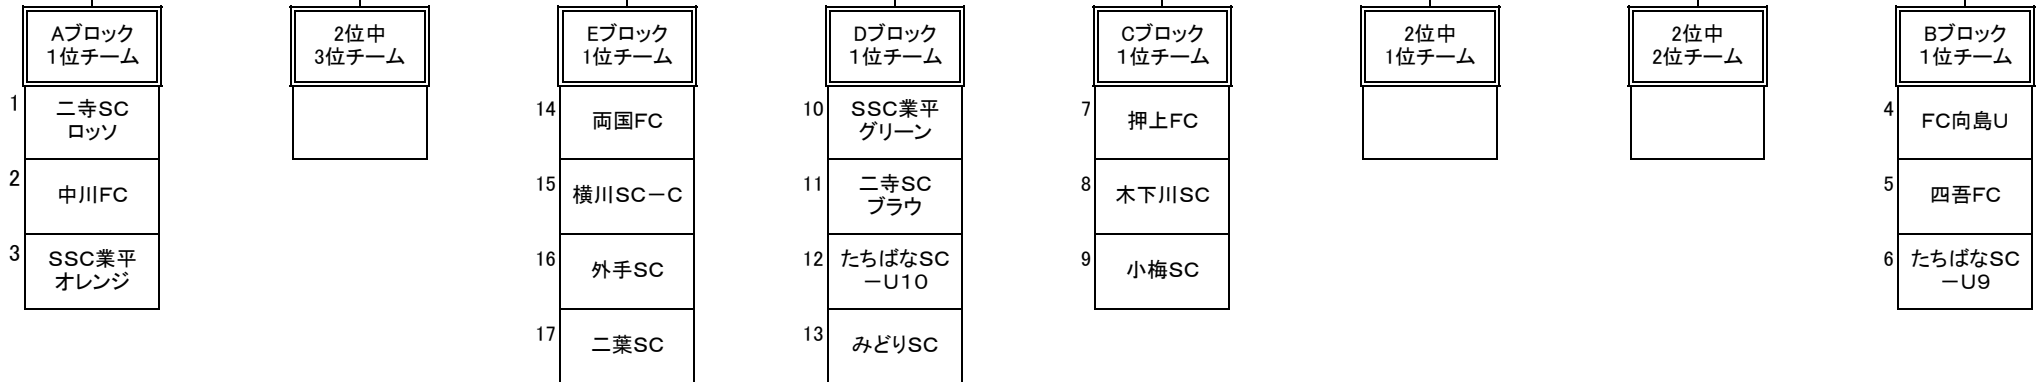

三位決定戦

準決a

準決b

低①

低③

低④

低②

(注) 各ブロック内2位の中で成績上位3チームがトーナメントに出場できる
 その際、D、Eブロックの2位は3試合中の中間の成績を除いたもので比較される