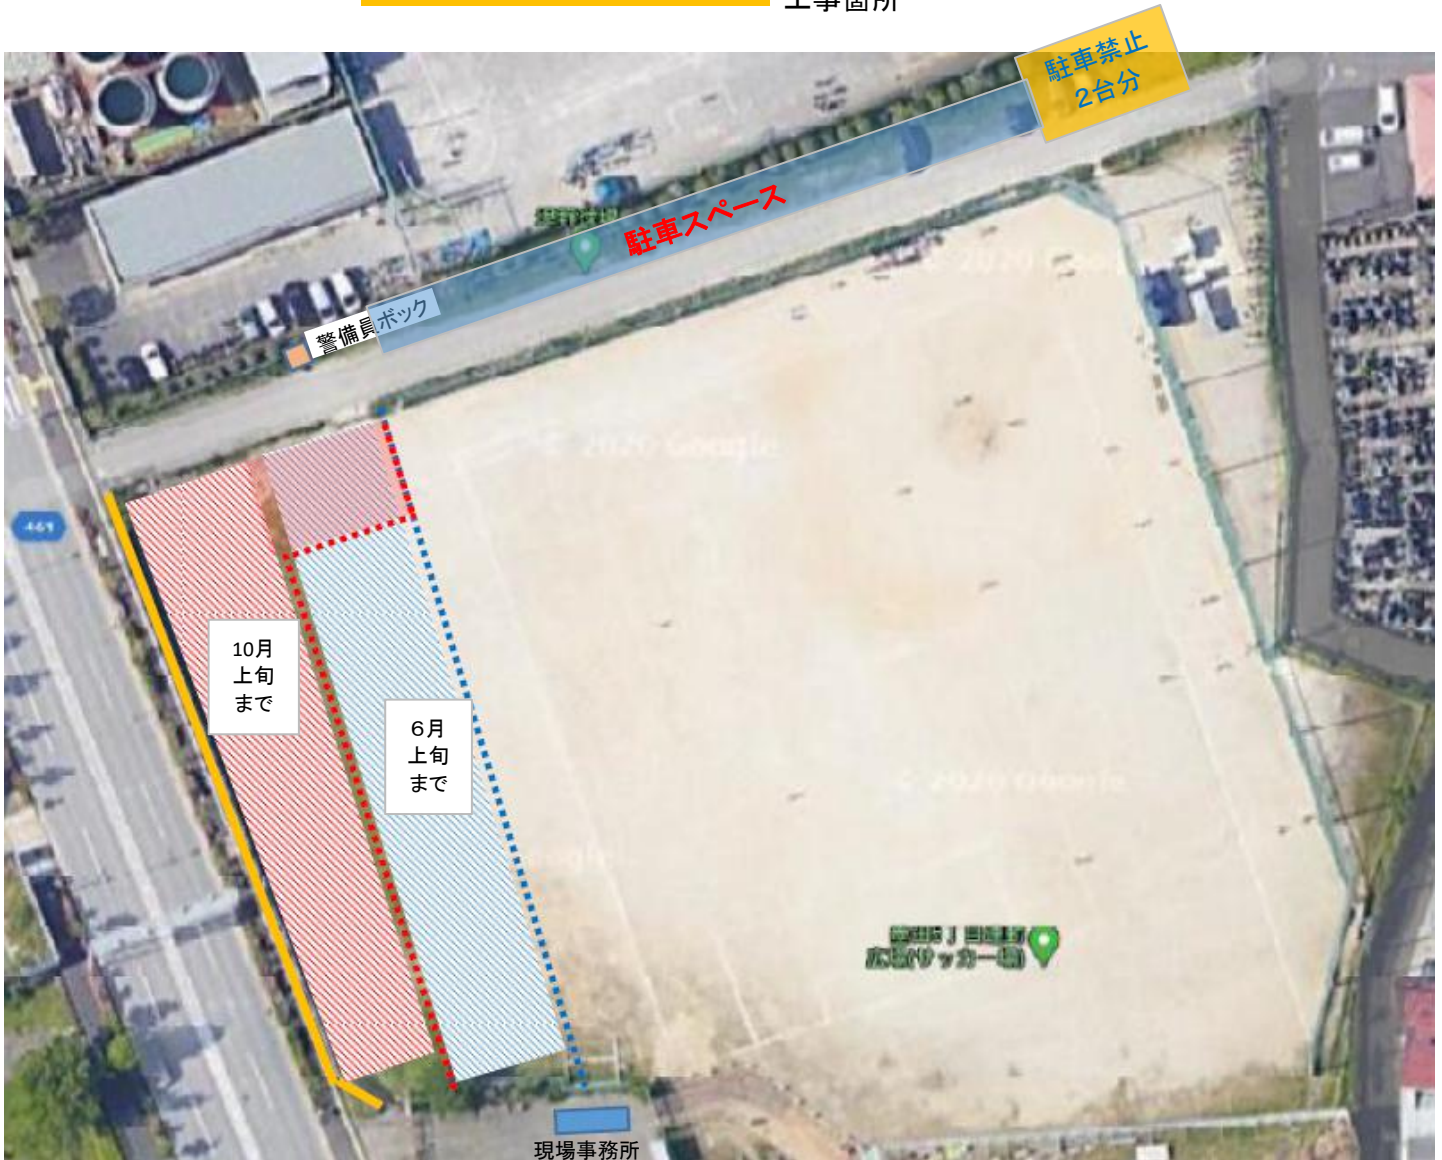

◆墨田5丁目運動広場木塀設置他工事

工 期：2020年5月11日～10月上旬(予定)

工事は月～金(土日祝日は休工)

土砂置換工事：2020年5月11日～6月上旬(予定)

..... バリケード(H1800)

 立入禁止エリア

木塀設置工事：2020年6月上旬～10月上旬(予定)

..... バリケード(H1800)

 立入禁止エリア

————— 工事箇所

- ❖ グラウンド内に車輛は入れません。(通路のみ可) **駐車スペース**
- ❖ 駐車スペースが限られていますので大会等の場合は、台数制限をいたします。練習・練習試合で使用する場合も同様をお願いします。(路上駐車は絶対にしないでください。)
- ❖ 上記網掛け部(青・赤)には、危険ですので絶対に入らないでください。(バリケードはH1800です。)
- ❖ 土日祝日(休工日)は工事関係者の方は不在です。
- ❖ 立入禁止区域にボールが入った場合は平日現場事務所取りに行ってください。
- ❖ 簡易トイレは使用できませんので、堤野球場のトイレを使用してください。
- ❖ 周りのネット同様バリケードに向かってボールを蹴らないでください。